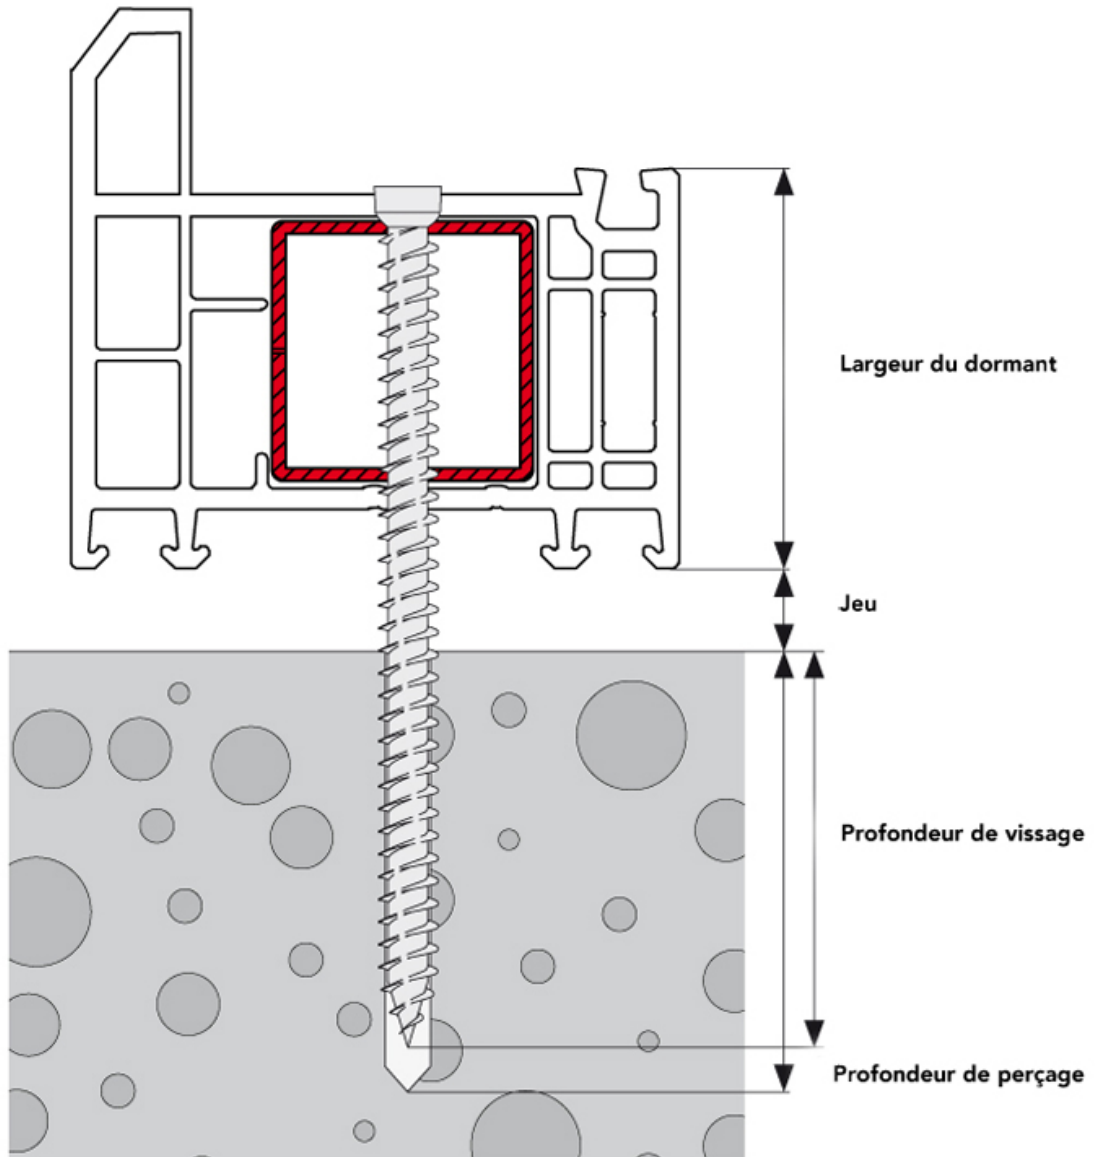

VIS DE POSE BÉTON TÊTE RÉDUITE TX30

<https://dev.acbat.fr/vis-de-pose-beton-tete-reduite-tx30-p1947>