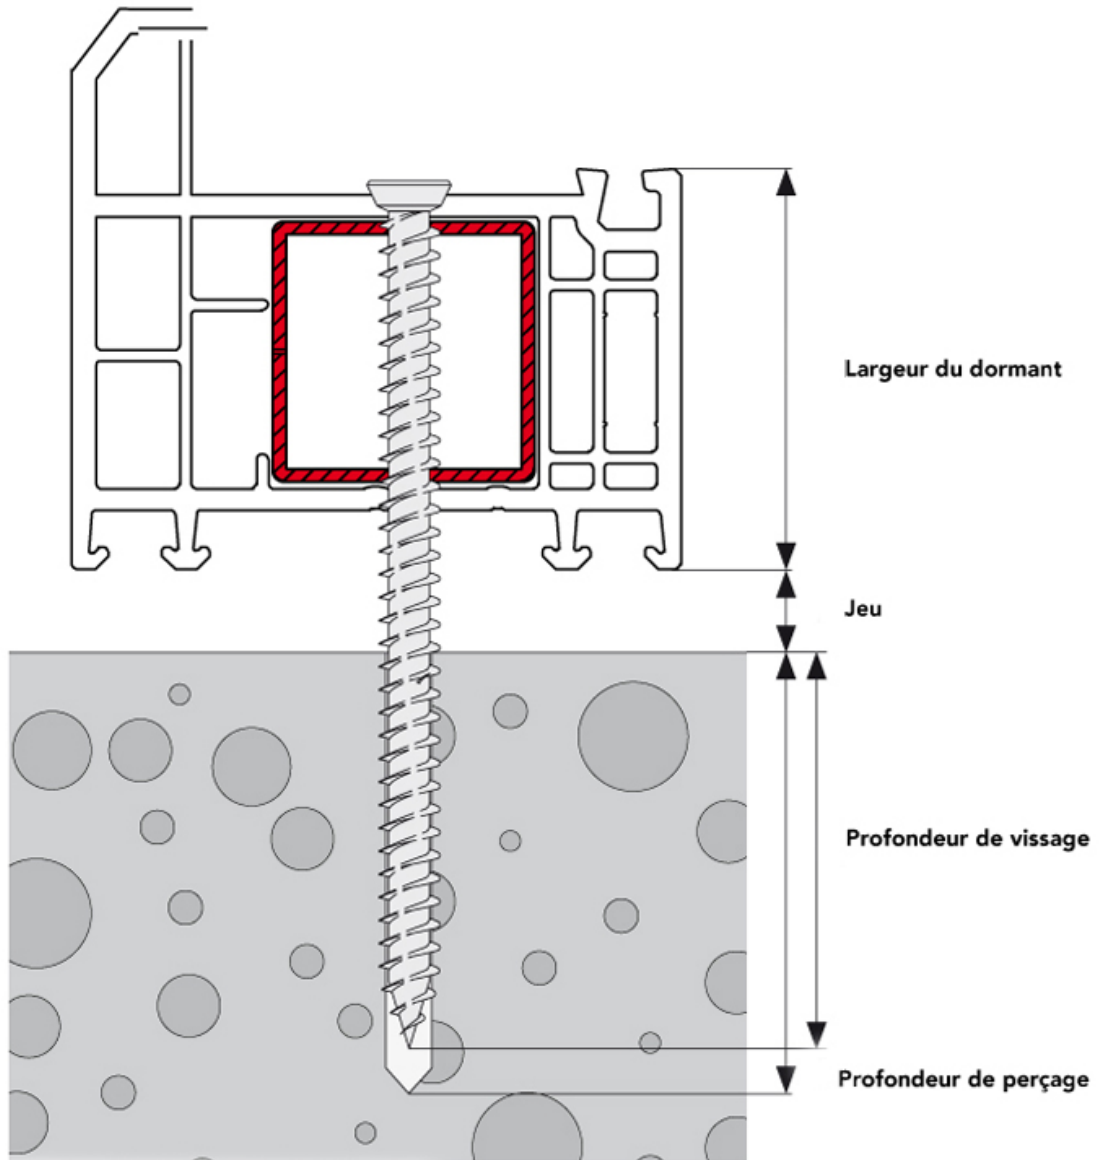

VIS DE POSE BÉTON TÊTE FRAISÉE TX30

<https://dev.acbat.fr/vis-de-pose-beton-tete-fraisee-tx30-p1946>