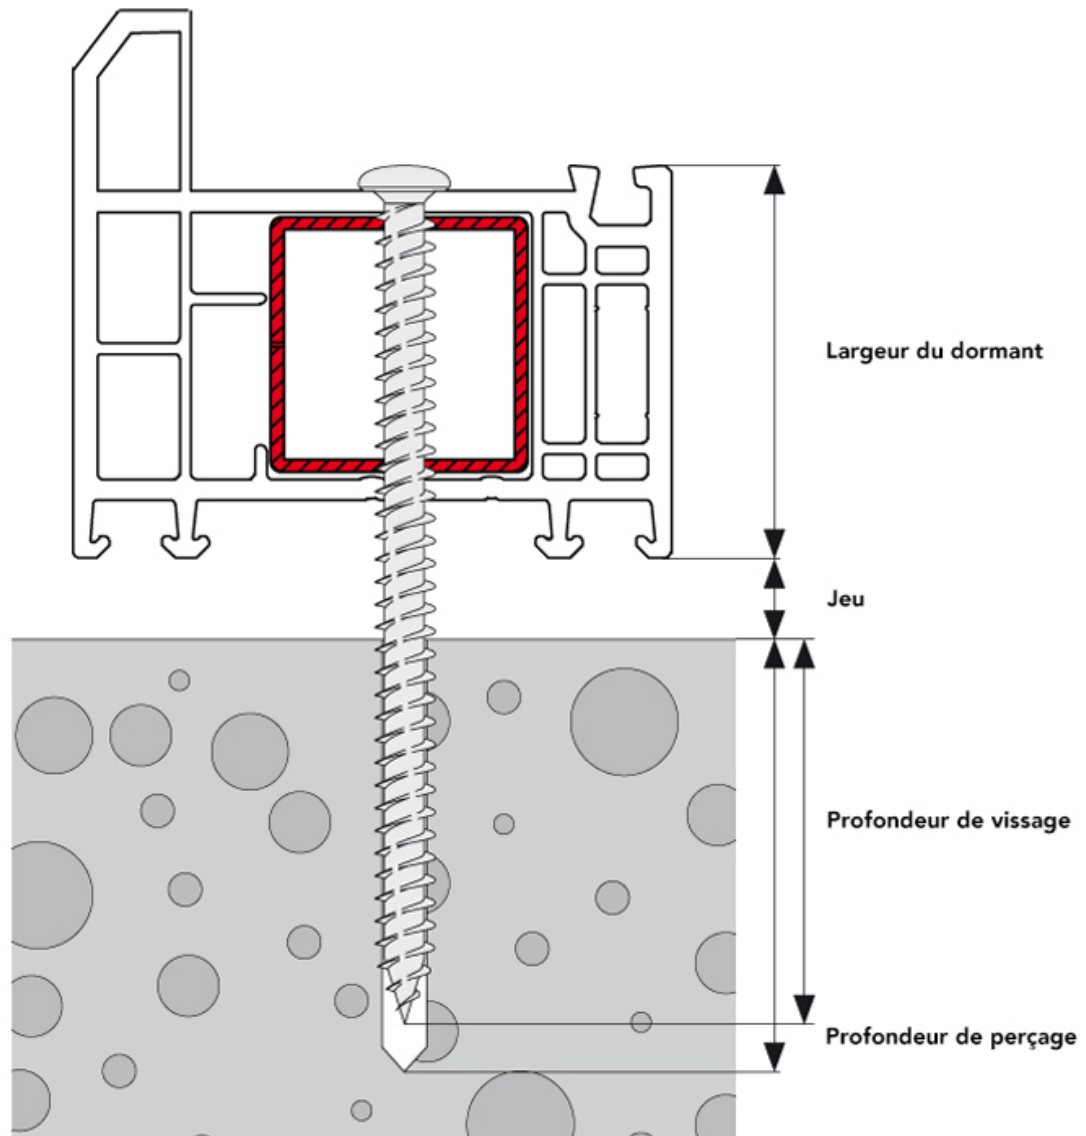

VIS DE POSE BÉTON TÊTE CYLINDRIQUE BOMBÉE TX30

MFI

<https://dev.acbat.fr/vis-de-pose-beton-tete-cylindrique-bombée-tx30-p2865>