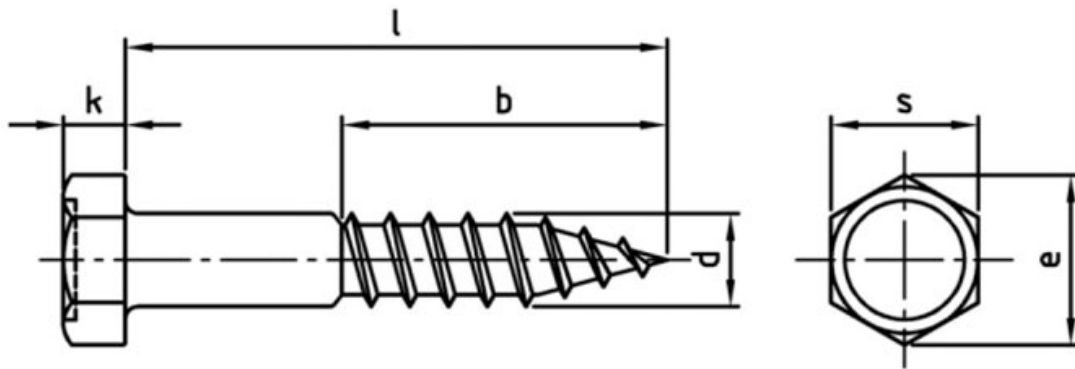

VIS BOIS AGGLOMÉRÉ TÊTE HEXAGONALE INOX

SCHÄFER + PETERS

<https://dev.acbat.fr/vis-bois-agglomere-tete-hexagonale-inox-p9156>