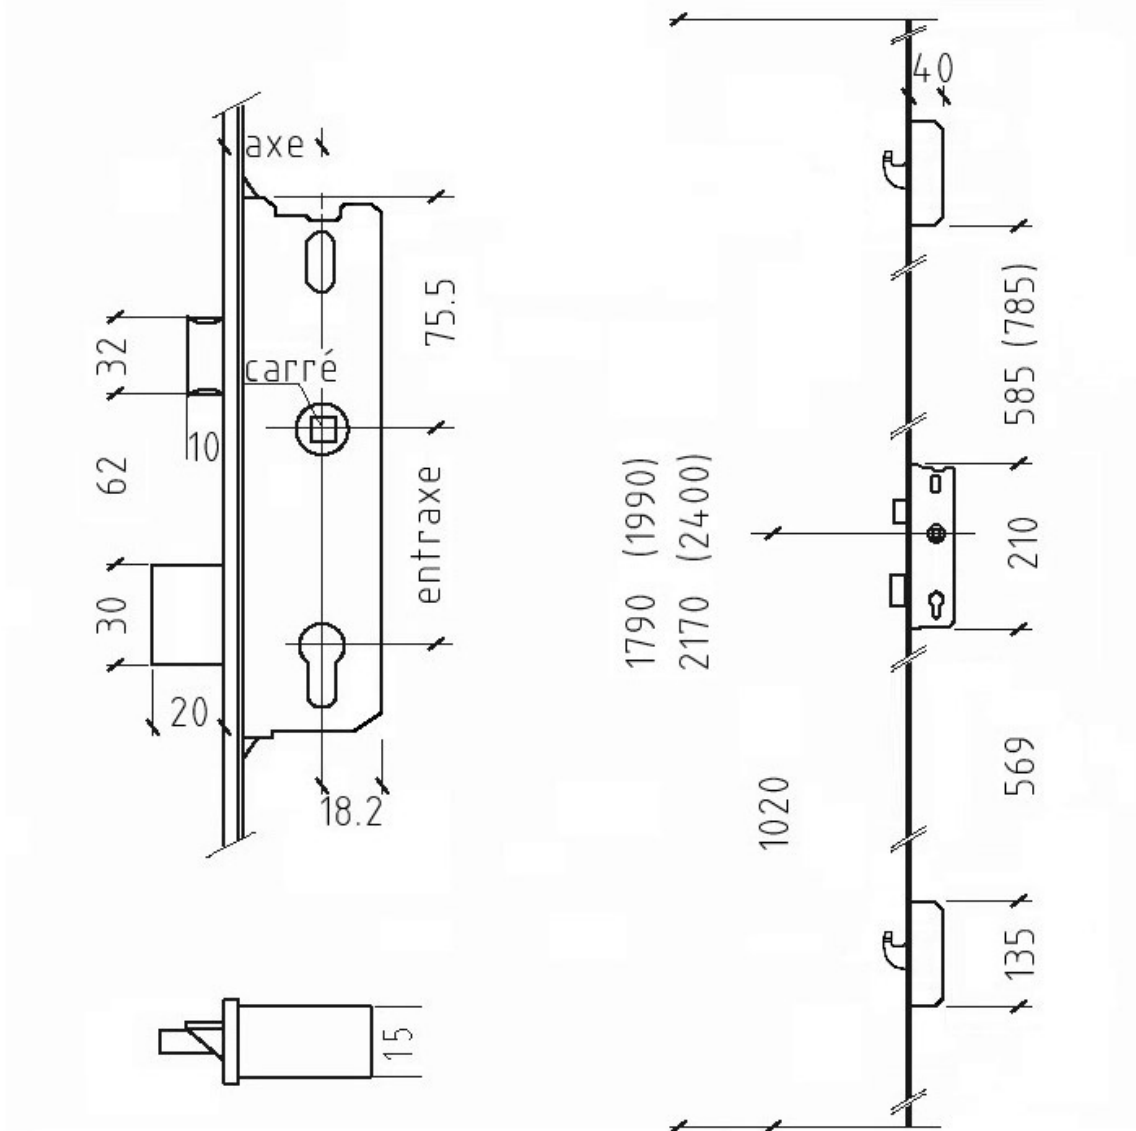

SERRURE À RELEVAGE 856 TYPE 3

FUHR

<https://dev.acbat.fr/serrure-a-relevage-856-type-3-p2496>

Tel : 03 87 98 80 99

Fax : 03 87 98 82 74

www.acbat.fr