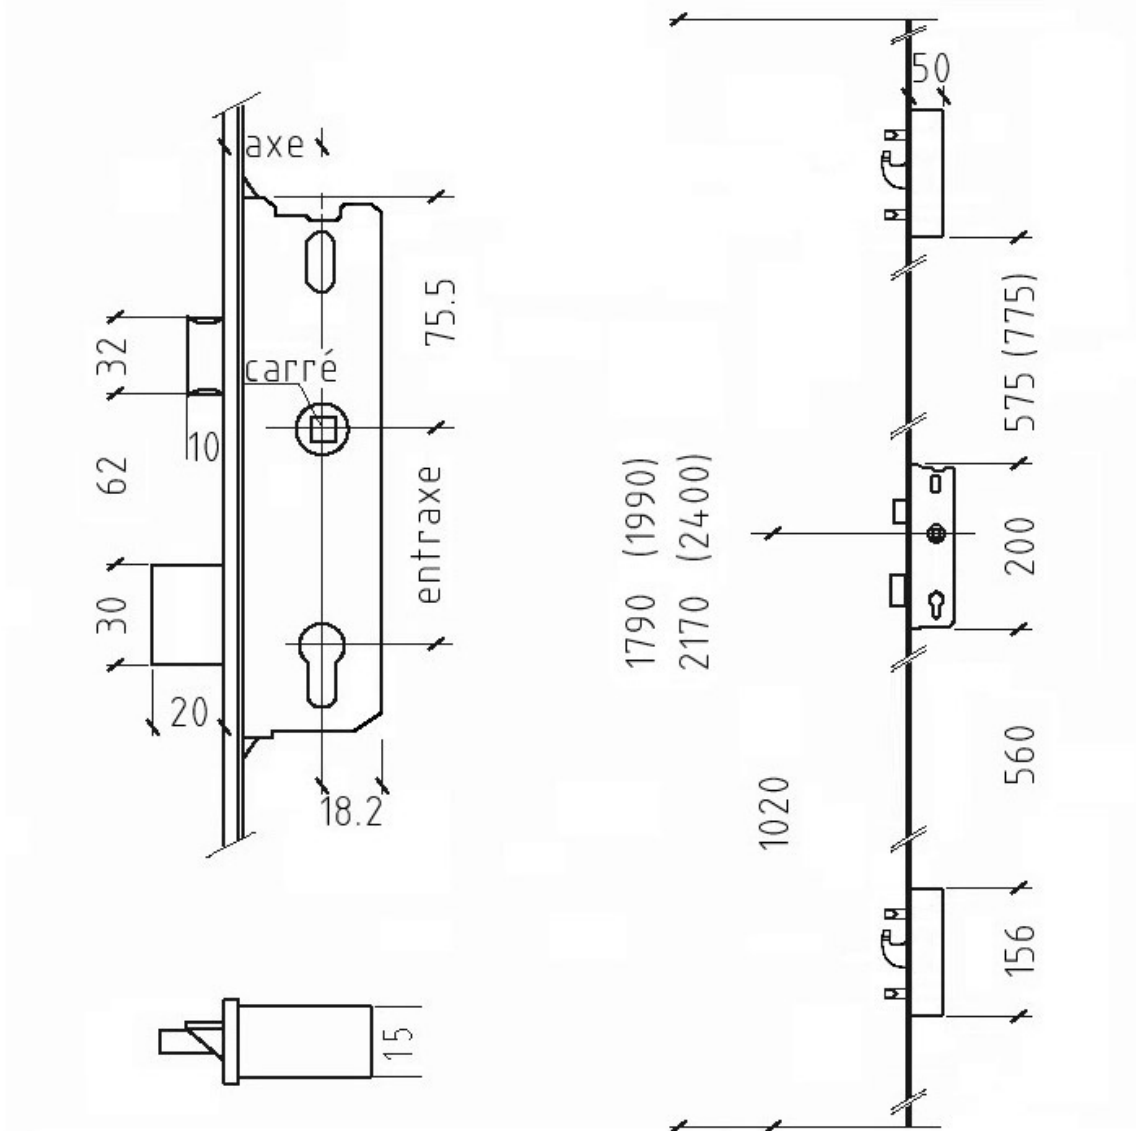

SERRURE À RELEVAGE 856 TYPE 11

FUHR

<https://dev.acbat.fr/serrure-a-relevage-856-type-11-p2497>

Tel : 03 87 98 80 99

Fax : 03 87 98 82 74

www.acbat.fr