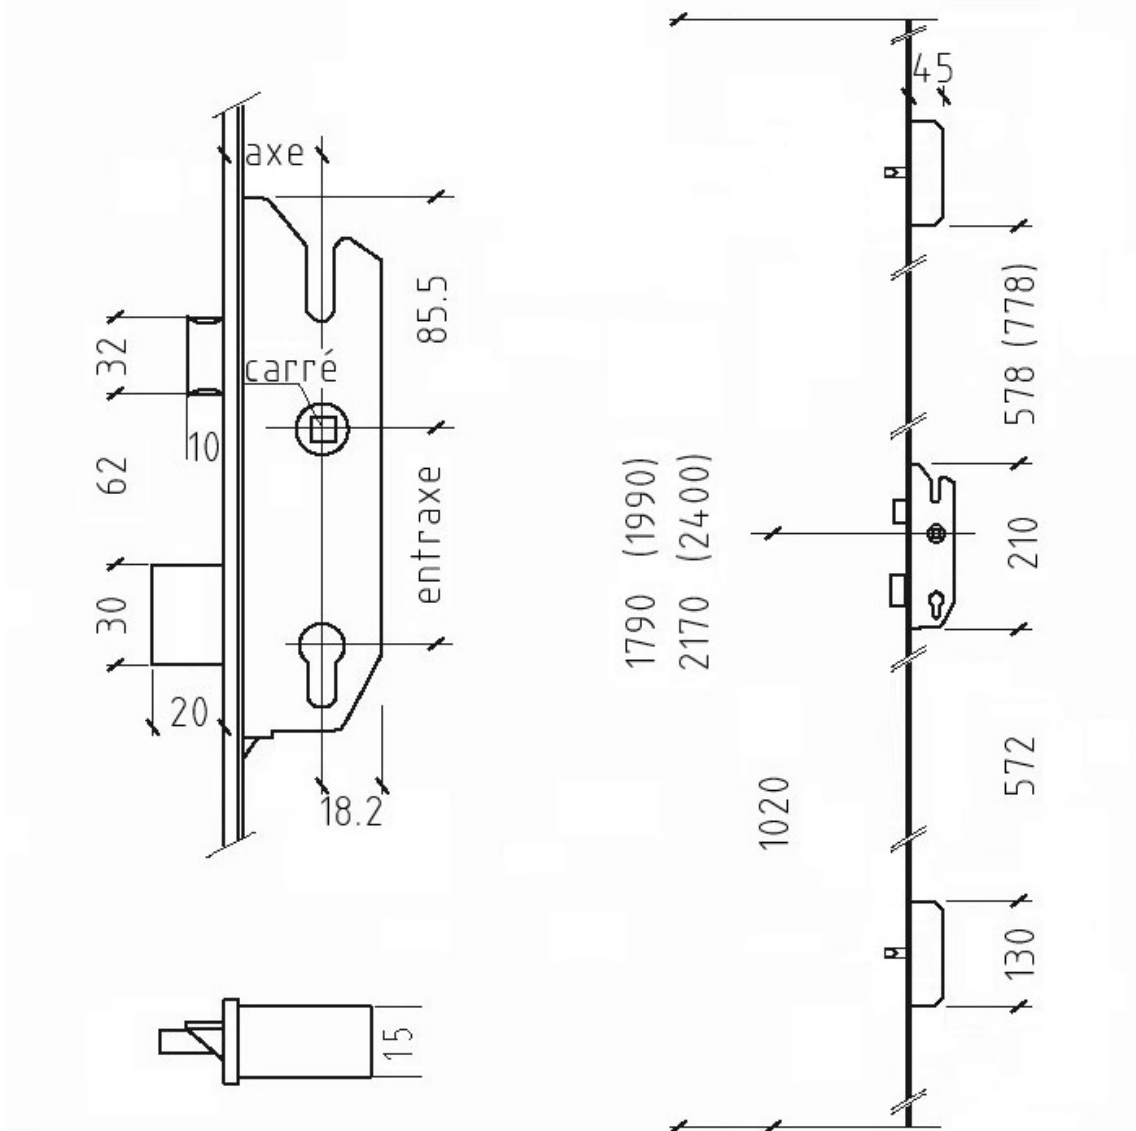

# SERRURE À CLÉ 855GL TYPE 8

FUHR

<https://dev.acbat.fr/serrure-a-cle-855gl-type-8-p2493>

Tel : 03 87 98 80 99

Fax : 03 87 98 82 74

[www.acbat.fr](http://www.acbat.fr)