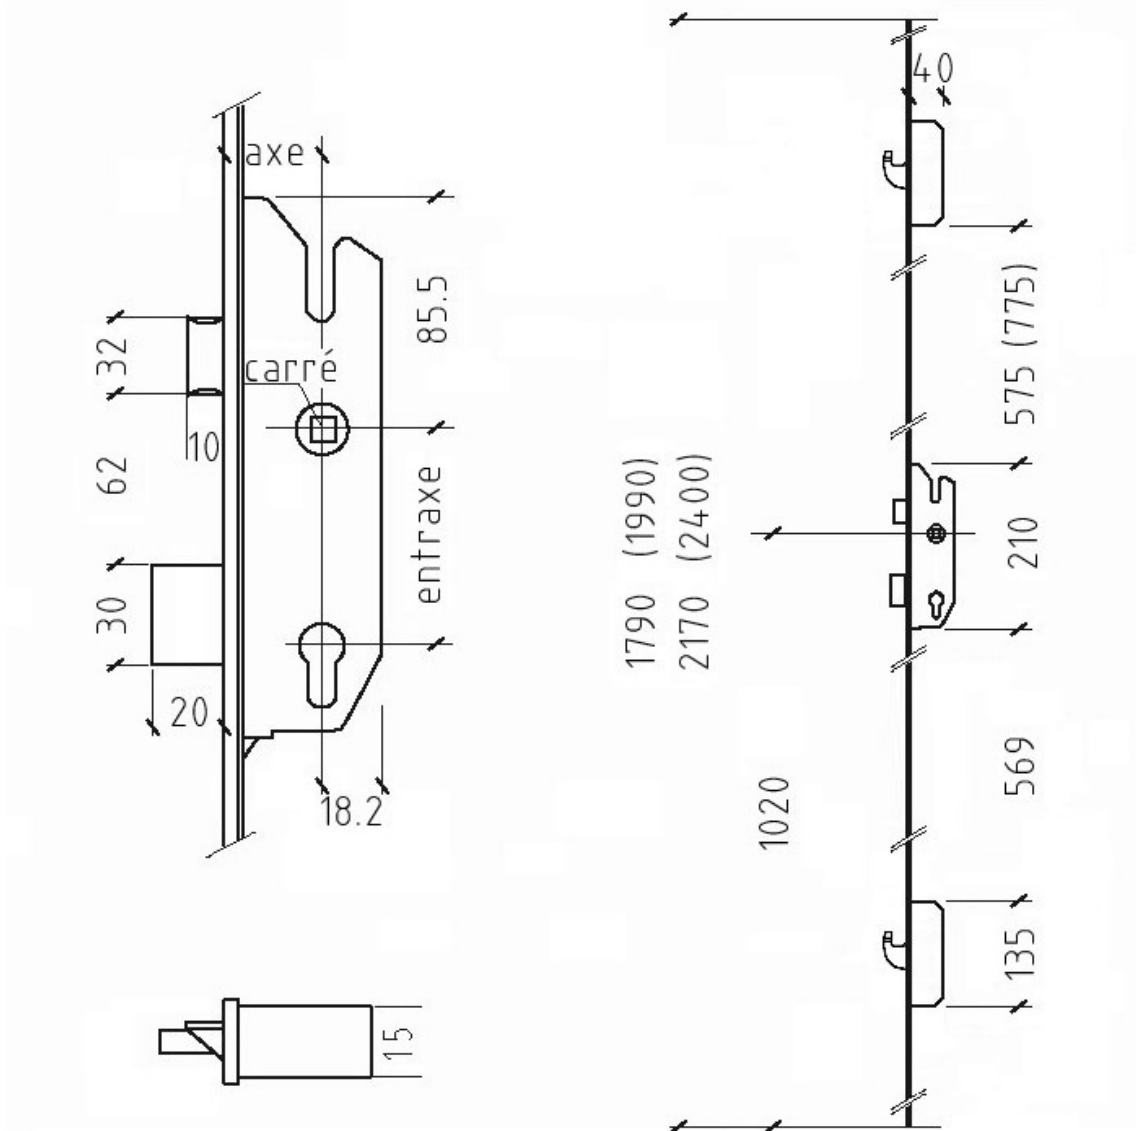

SERRURE À CLÉ 855GL TYPE 3

FUHR

<https://dev.acbat.fr/serrure-a-cle-855gl-type-3-p2491>

Tel : 03 87 98 80 99

Fax : 03 87 98 82 74

www.acbat.fr