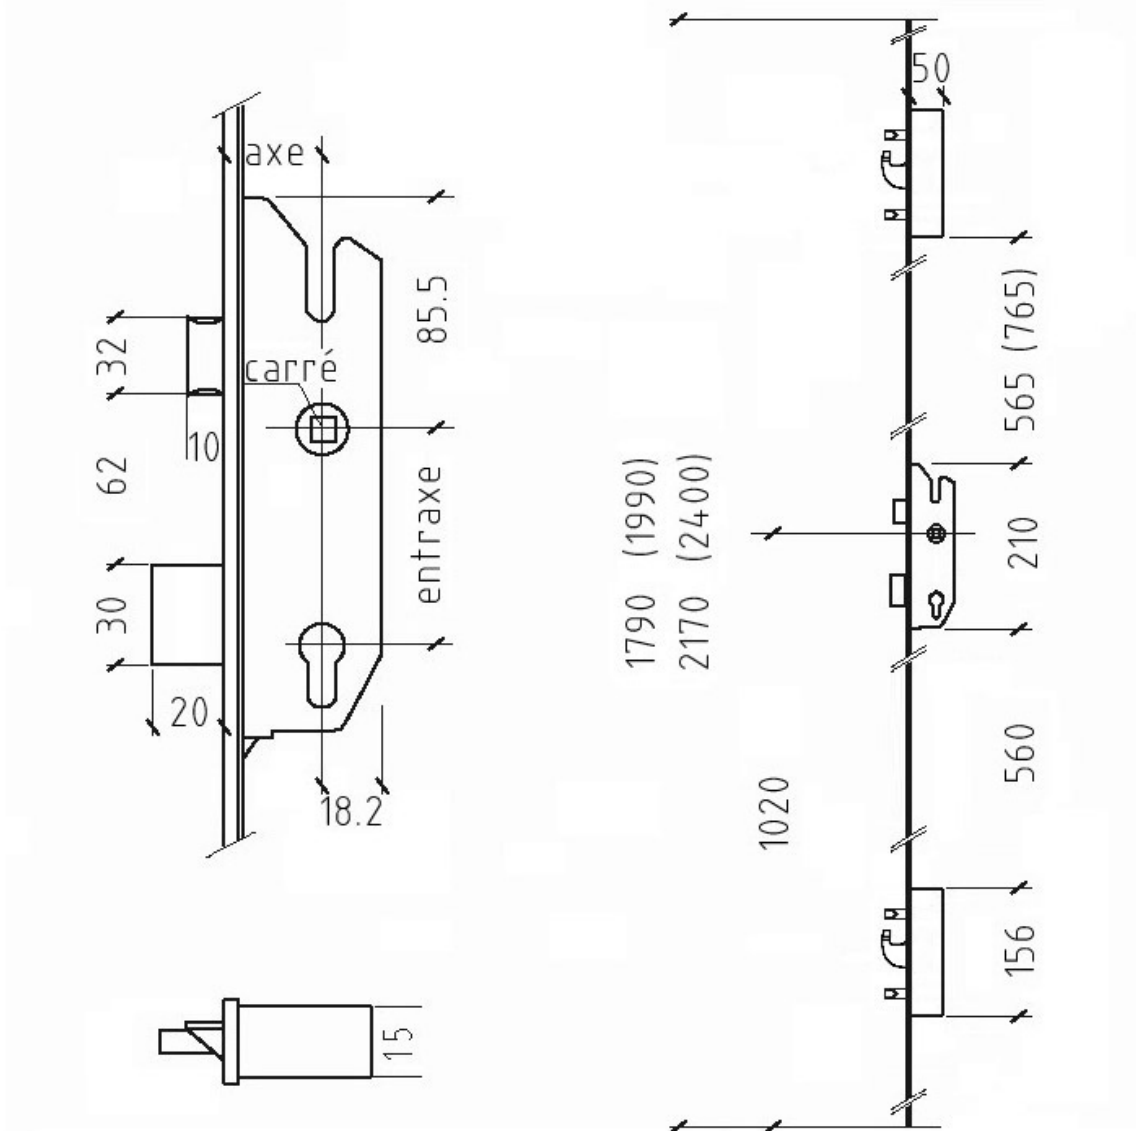

SERRURE À CLÉ 855GL TYPE 11

FUHR

<https://dev.acbat.fr/serrure-a-cle-855gl-type-11-p2492>