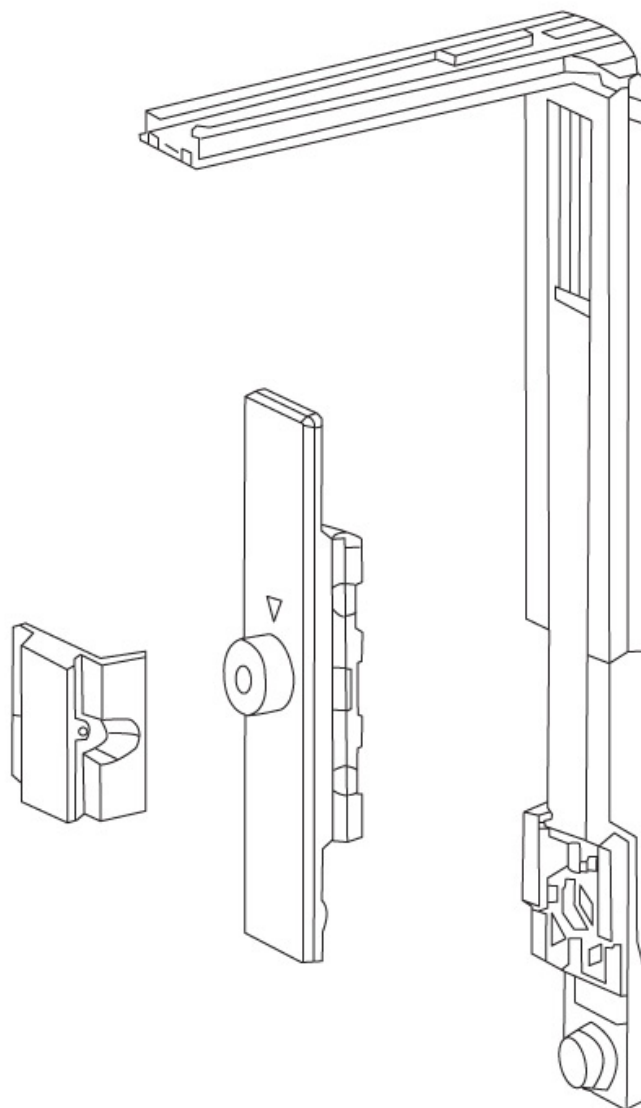

KIT RENVOI D'ANGLE ET POINT DE FERMETURE

FAPIM

fapim[®]
Life in evolution

<https://dev.acbat.fr/renvoi-d-angle-supplementaire-p2824>

KIT RENVOI D'ANGLE ET POINT DE FERMETURE

FAPIM

fapim[®]

Life in evolution

<https://dev.acbat.fr/renvoi-d-angle-supplementaire-p2824>

Tel : 03 87 98 80 99

Fax : 03 87 98 82 74

www.acbat.fr

KIT RENVOI D'ANGLE ET POINT DE FERMETURE

FAPIM

fapim[®]
Life in evolution

<https://dev.acbat.fr/renvoi-d-angle-supplementaire-p2824>

KIT RENVOI D'ANGLE ET POINT DE FERMETURE

FAPIM

fapim[®]
Life in evolution

<https://dev.acbat.fr/renvoi-d-angle-supplementaire-p2824>