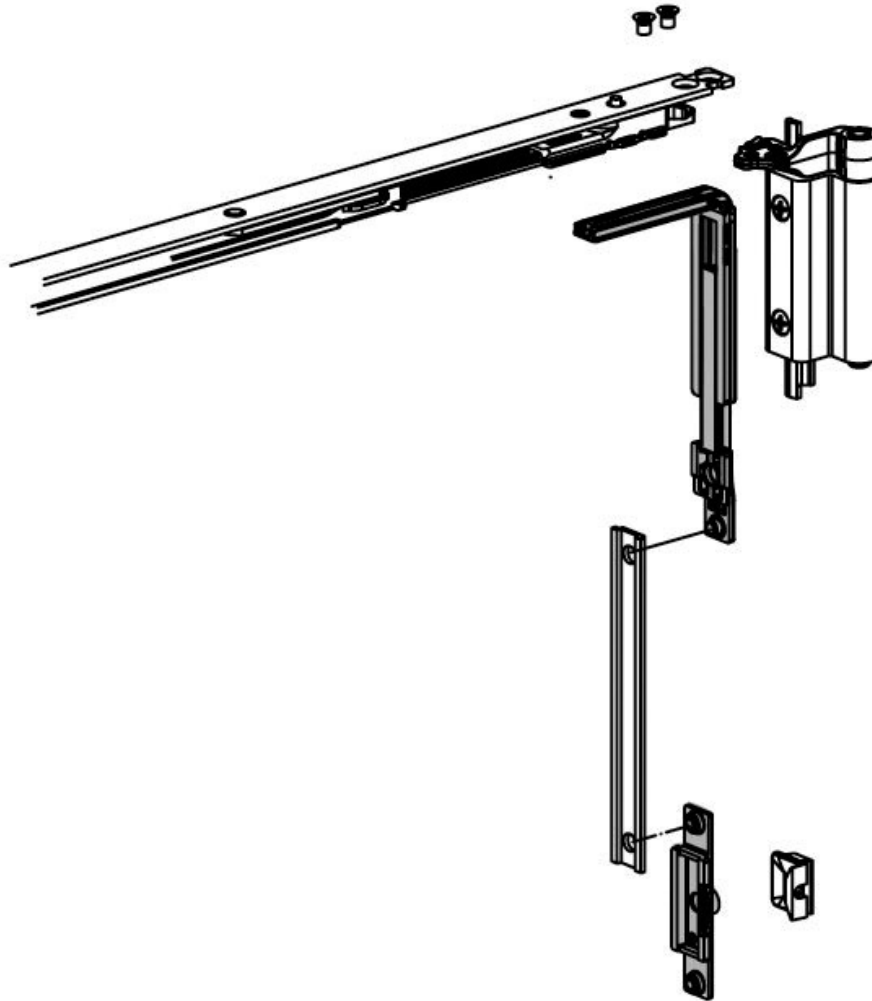

KIT RENVOI D'ANGLE ET POINT DE FERMETURE

FAPIM

fapim[®]
Life in evolution

<https://dev.acbat.fr/renvoi-d-angle-supplementaire-p2824>

KIT RENVOI D'ANGLE ET POINT DE FERMETURE

FAPIM

fapim[®]

Life in evolution

<https://dev.acbat.fr/renvoi-d-angle-supplementaire-p2824>

Tel : 03 87 98 80 99

Fax : 03 87 98 82 74

www.acbat.fr

KIT RENVOI D'ANGLE ET POINT DE FERMETURE

FAPIM

fapim[®]
Life in evolution

<https://dev.acbat.fr/renvoi-d-angle-supplementaire-p2824>

KIT RENVOI D'ANGLE ET POINT DE FERMETURE

FAPIM

fapim[®]
Life in evolution

<https://dev.acbat.fr/renvoi-d-angle-supplementaire-p2824>