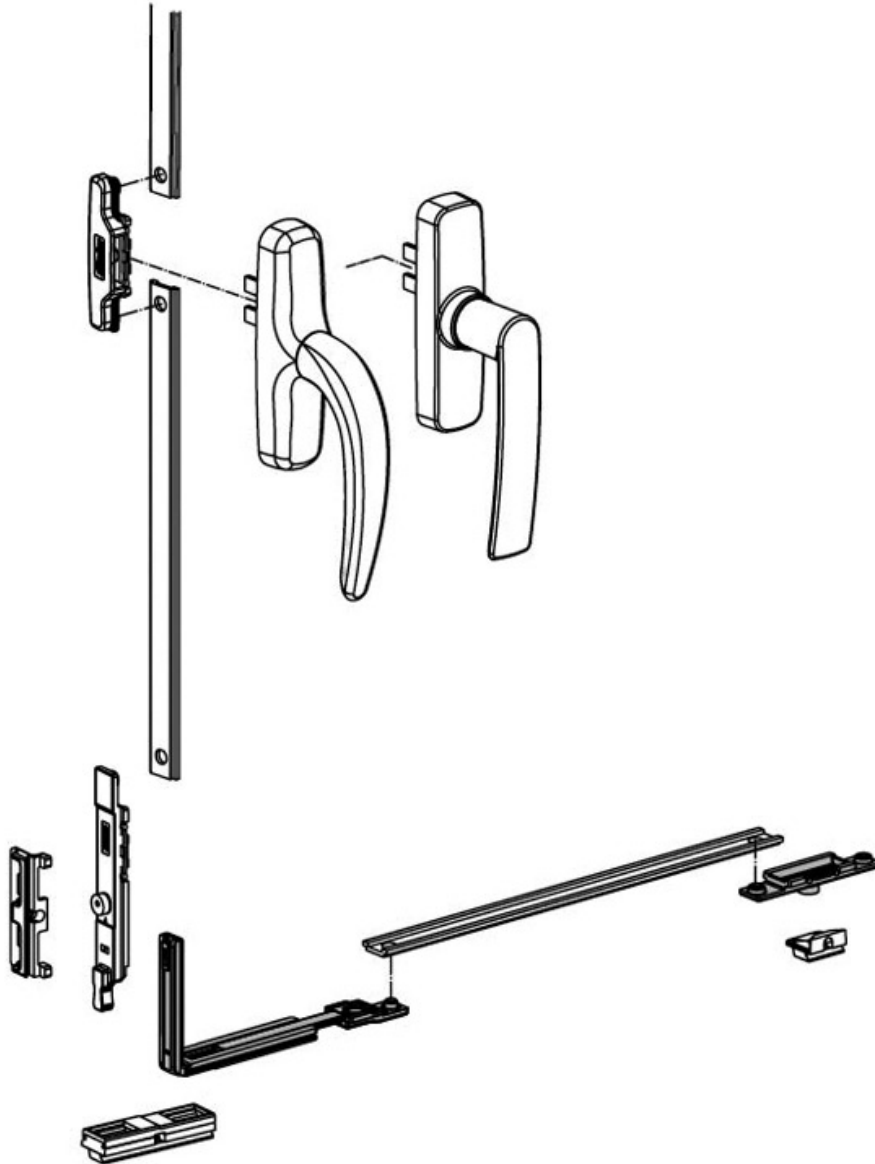

KIT RENVOI D'ANGLE ET POINT DE FERMETURE

FAPIM

fapim[®]
Life in evolution

<https://dev.acbat.fr/renvoi-d-angle-supplementaire-p2824>

KIT RENVOI D'ANGLE ET POINT DE FERMETURE

FAPIM

fapim[®]

Life in evolution

<https://dev.acbat.fr/renvoi-d-angle-supplementaire-p2824>

Tel : 03 87 98 80 99

Fax : 03 87 98 82 74

www.acbat.fr

KIT RENVOI D'ANGLE ET POINT DE FERMETURE

FAPIM

fapim[®]
Life in evolution

<https://dev.acbat.fr/renvoi-d-angle-supplementaire-p2824>

KIT RENVOI D'ANGLE ET POINT DE FERMETURE

FAPIM

fapim[®]
Life in evolution

<https://dev.acbat.fr/renvoi-d-angle-supplementaire-p2824>