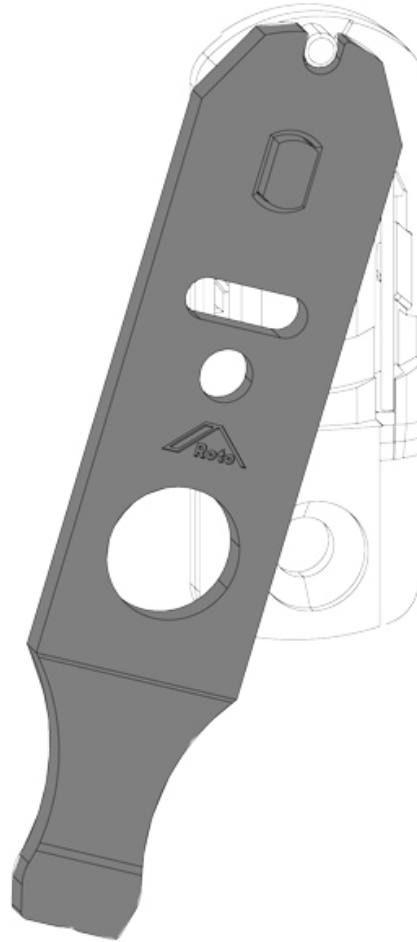

# RELEVEUR D'OUVRANT OF NT/NX

ROTO

<https://dev.acbat.fr/releveur-d-ouvrant-of-nt-nx--p1633>

Tel : 03 87 98 80 99

Fax : 03 87 98 82 74

[www.acbat.fr](http://www.acbat.fr)