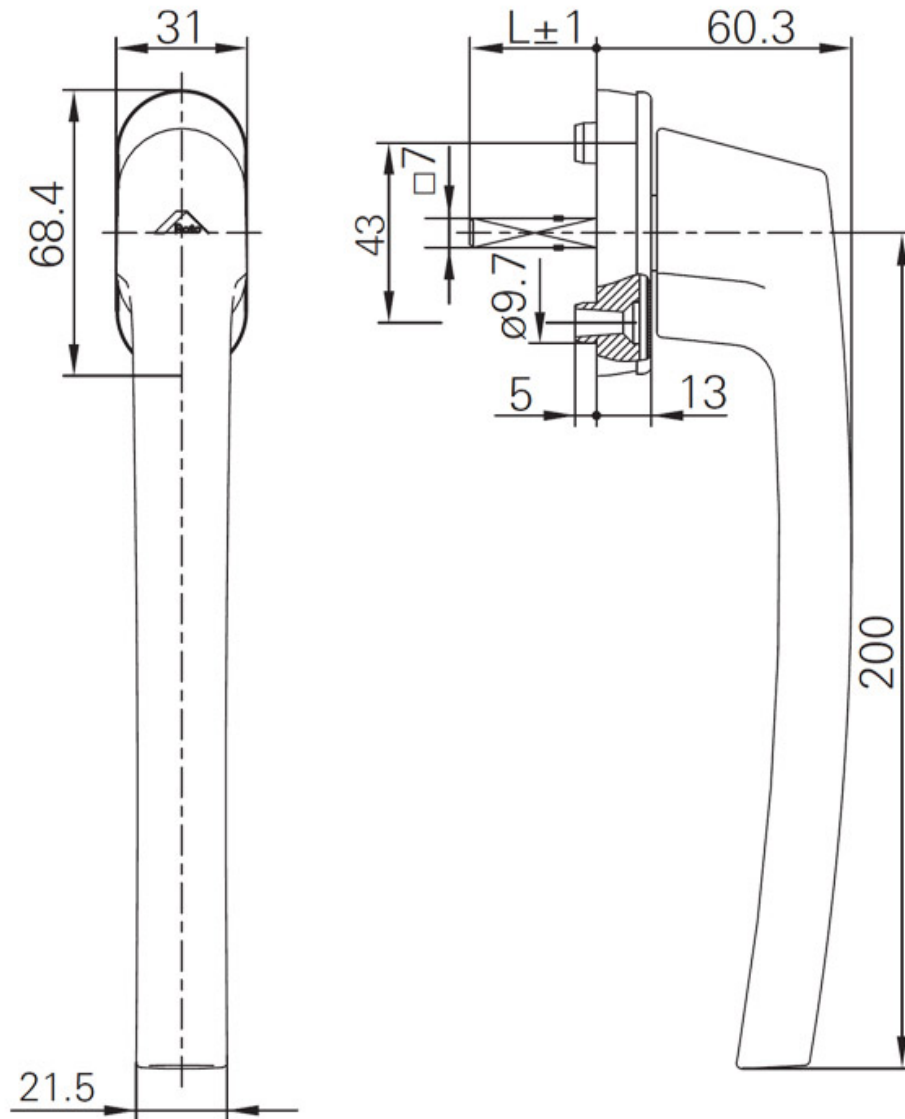

POIGNÉE ROTO LINE 200 PATIO INOWA

ROTO

<https://dev.acbat.fr/poignee-roto-line-200-patio-inowa-p2794>

Tel : 03 87 98 80 99

Fax : 03 87 98 82 74

www.acbat.fr