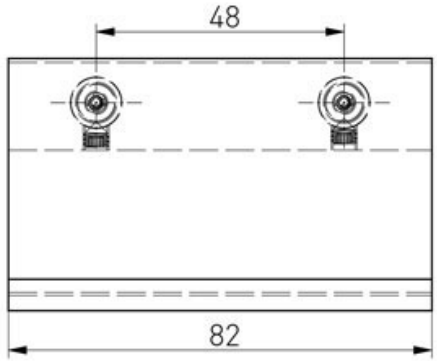

POIGNÉE DE TIRAGE ALU DELUXE POUR PORTE FENÊTRE

<https://dev.acbat.fr/poignee-de-tirage-alu-deluxe-pour-porte-fenetre-p1408>

Tel : 03 87 98 80 99

Fax : 03 87 98 82 74

www.acbat.fr