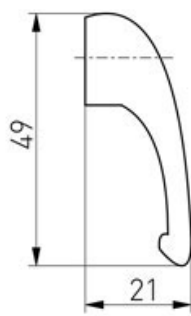

POIGNÉE DE TIRAGE ALU DELUXE POUR PORTE FENÊTRE

<https://dev.acbat.fr/poignee-de-tirage-alu-deluxe-pour-porte-fenetre-p1408>

Tel : 03 87 98 80 99

Fax : 03 87 98 82 74

www.acbat.fr