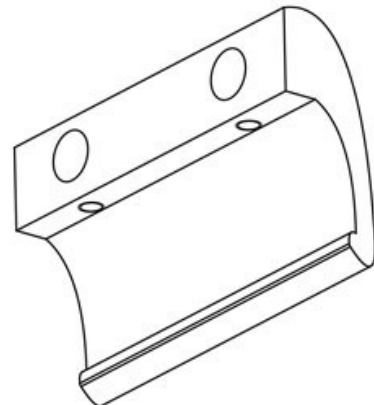

POIGNÉE DE TIRAGE ALU DELUXE POUR PORTE FENÊTRE

<https://dev.acbat.fr/poignee-de-tirage-alu-deluxe-pour-porte-fenetre-p1408>

Tel : 03 87 98 80 99

Fax : 03 87 98 82 74

www.acbat.fr