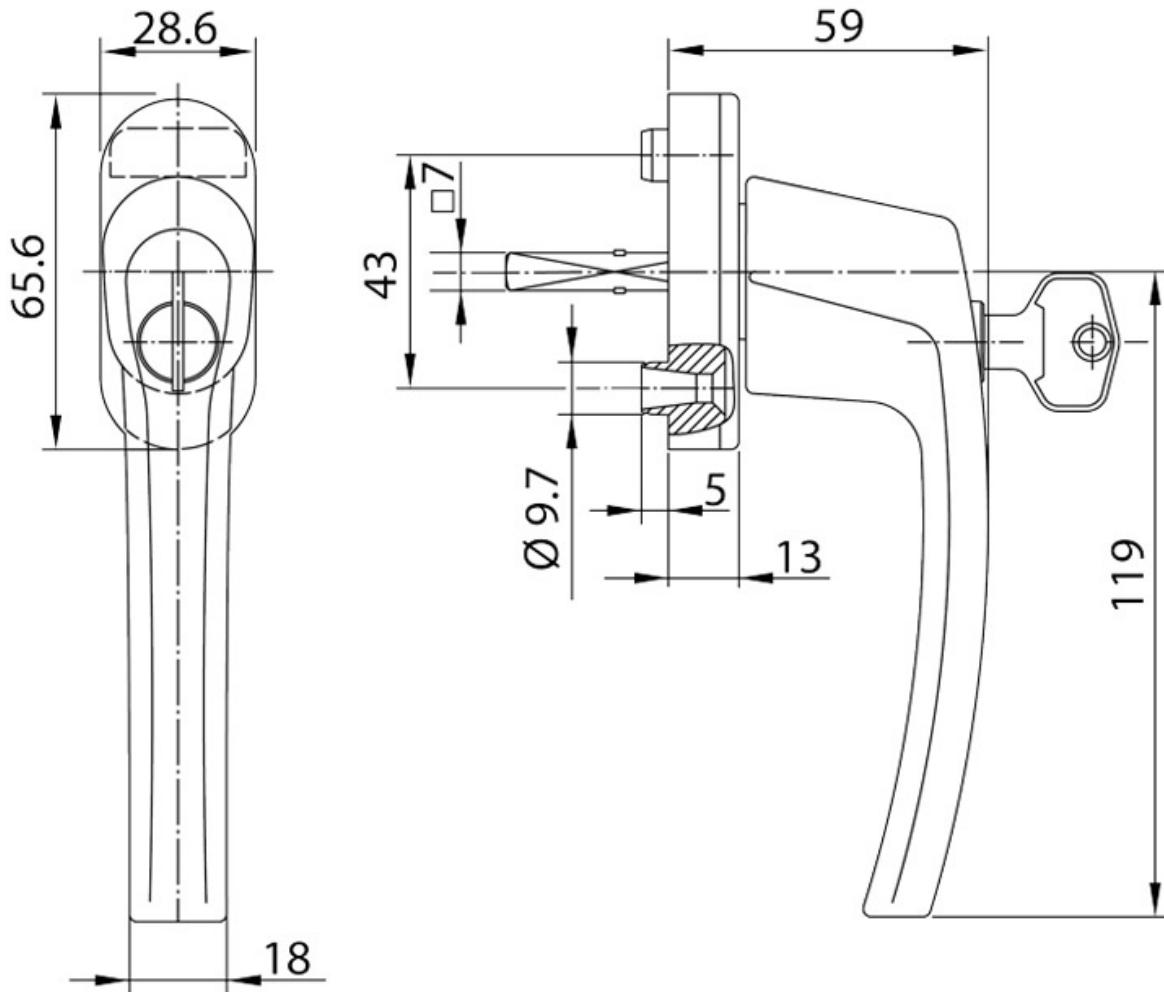

POIGNÉE DE FENÊTRE À CLÉ 100 NM ROTOLINE

ROTO

<https://dev.acbat.fr/poignee-de-fenetre-a-cle-100-nm-rotoline-p1448>

Tel : 03 87 98 80 99

Fax : 03 87 98 82 74

www.acbat.fr