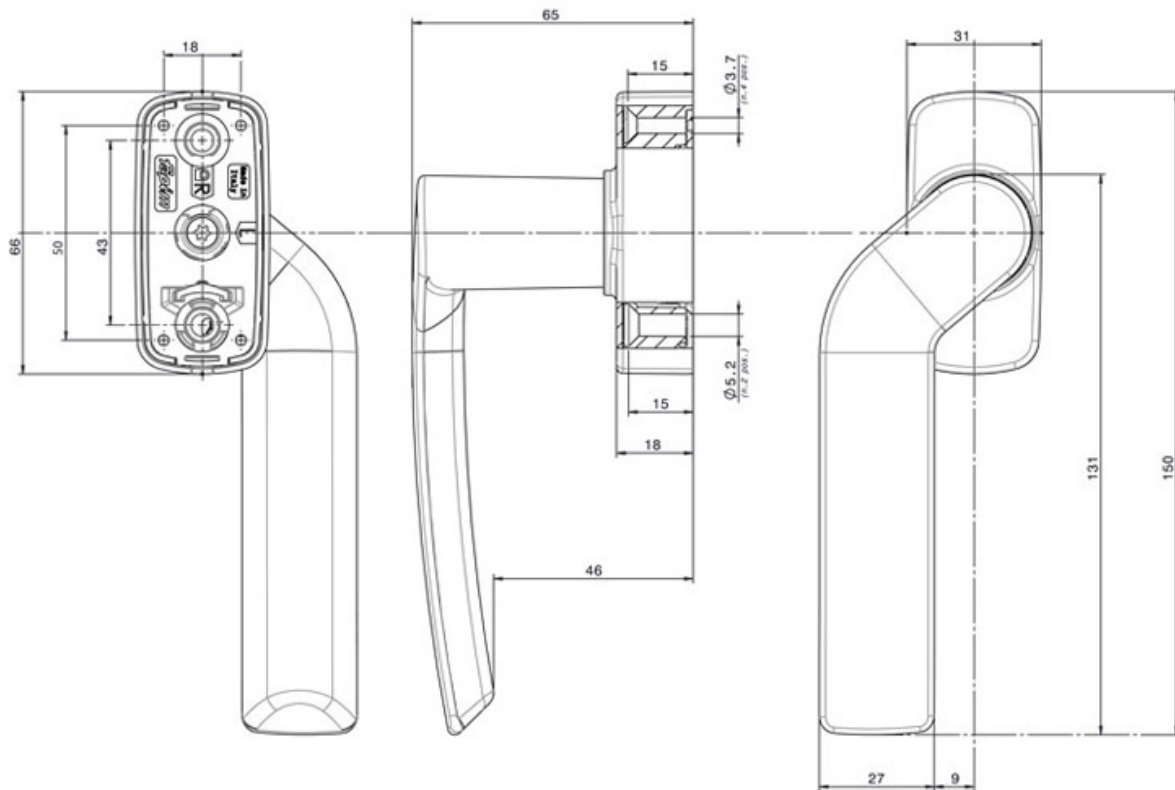

POIGNÉE COULISSANT TWENTY COUDÉE FIXE

FAPIM

fapim[®]

Life in evolution

<https://dev.acbat.fr/poignee-coulissant-twenty-coudee-fixe-p2438>

Tel : 03 87 98 80 99

Fax : 03 87 98 82 74

www.acbat.fr