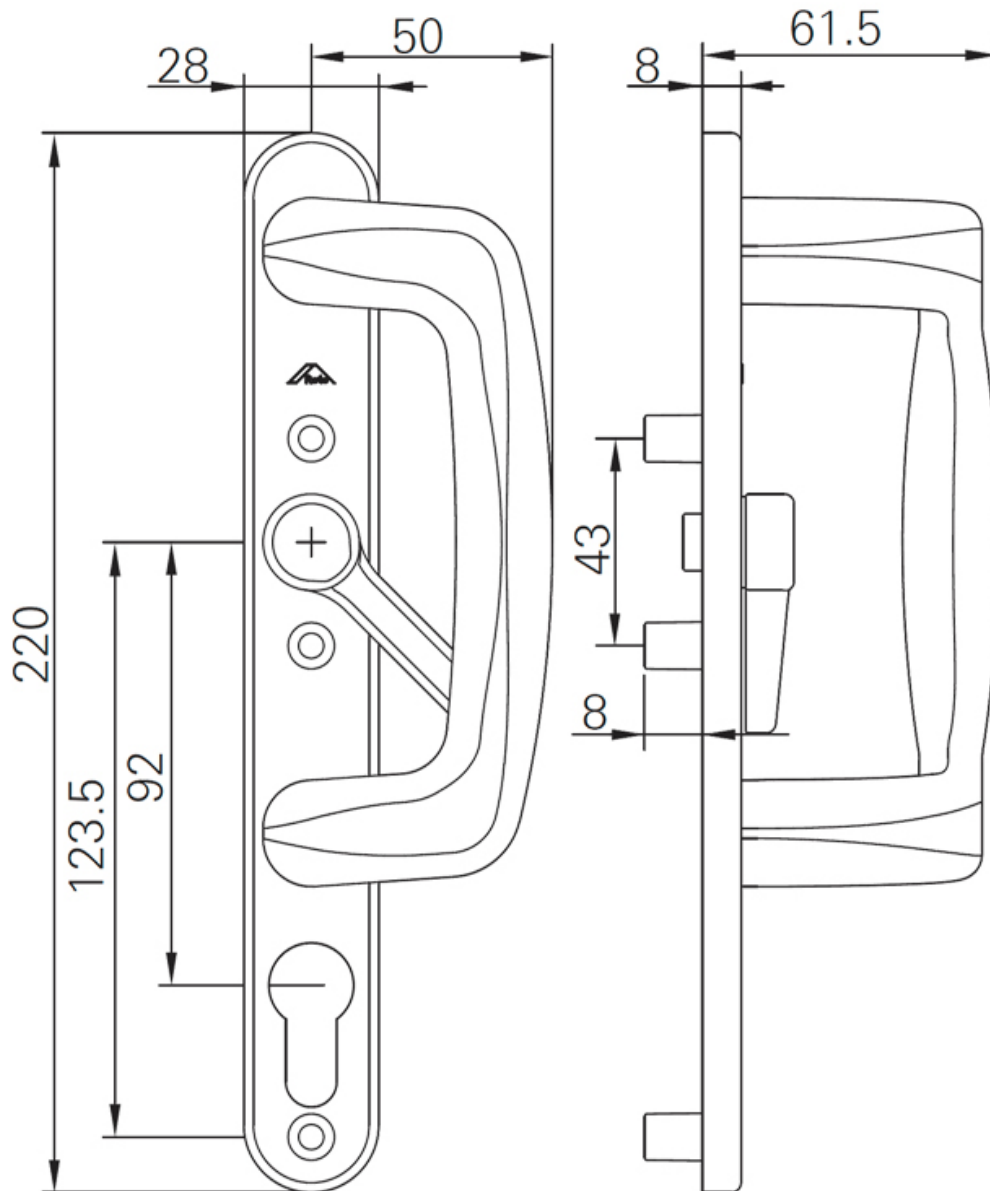

POIGNÉE COULISSANT À CYLINDRE ROTO LINE INTÉRIEURE

ROTO

<https://dev.acbat.fr/poignee-coulissant-a-cylindre-roto-line-interieure-p1496>