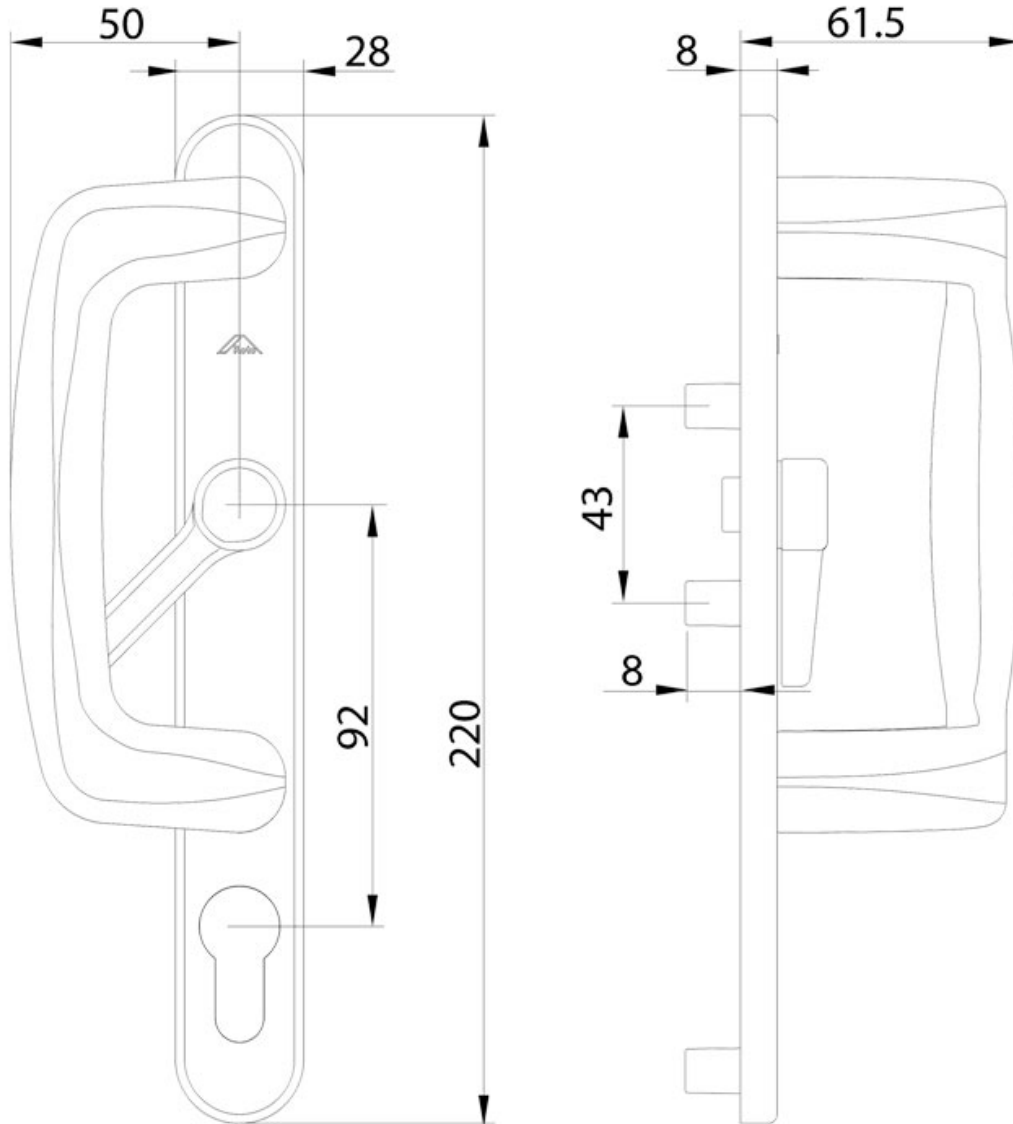

POIGNÉE COULISSANT À CYLINDRE ROTO LINE EXTÉRIEURE

ROTO

<https://dev.acbat.fr/poignee-coulissant-a-cylindre-ROTO-line-exterieure-p1493>

Tel : 03 87 98 80 99

Fax : 03 87 98 82 74

www.acbat.fr