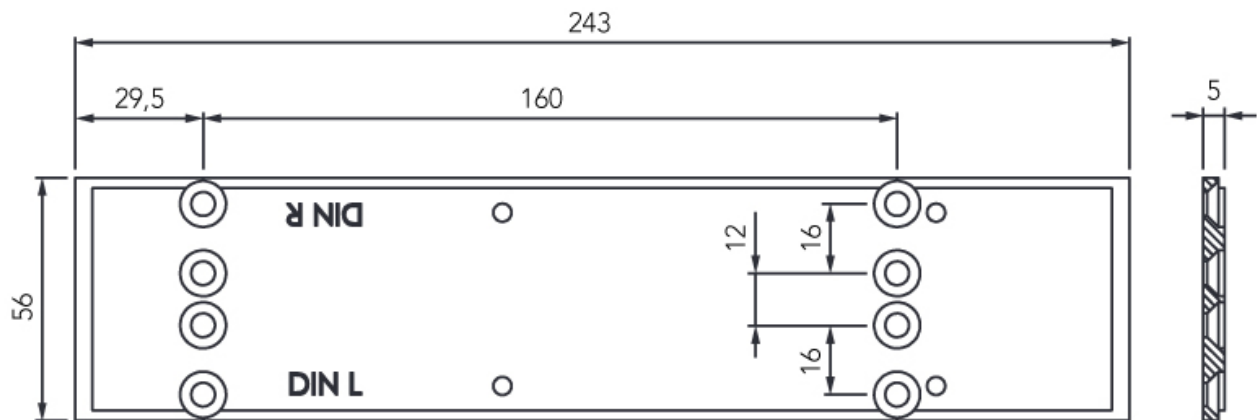

PLAQUE DE MONTAGE POUR FERME-PORTE TS-33/TS-41/TS-50

ECO SCHULTE

<https://dev.acbat.fr/plaque-de-montage-pour-ferme-porte-ts-31-ts-41-ts-50-p1571>