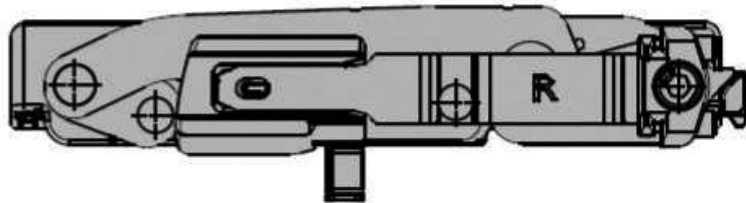

# PAUMELLE SEMI-FIXE MAGICUBE

FAPIM

**fapim**<sup>®</sup>

Life in evolution

**Rotation basse**

13.6x16.8  
14x18  
10x14.5  
12x15

# PAUMELLE SEMI-FIXE MAGICUBE

FAPIM

**fapim**<sup>®</sup>  
Life in evolution

<https://dev.acbat.fr/paumelle-semi-fixe-magicube-p2816>

# PAUMELLE SEMI-FIXE MAGICUBE

FAPIM

**fapim**<sup>®</sup>

Life in evolution

**Rotation basse**

<https://dev.acbat.fr/paumelle-semi-fixe-magicube-p2816>