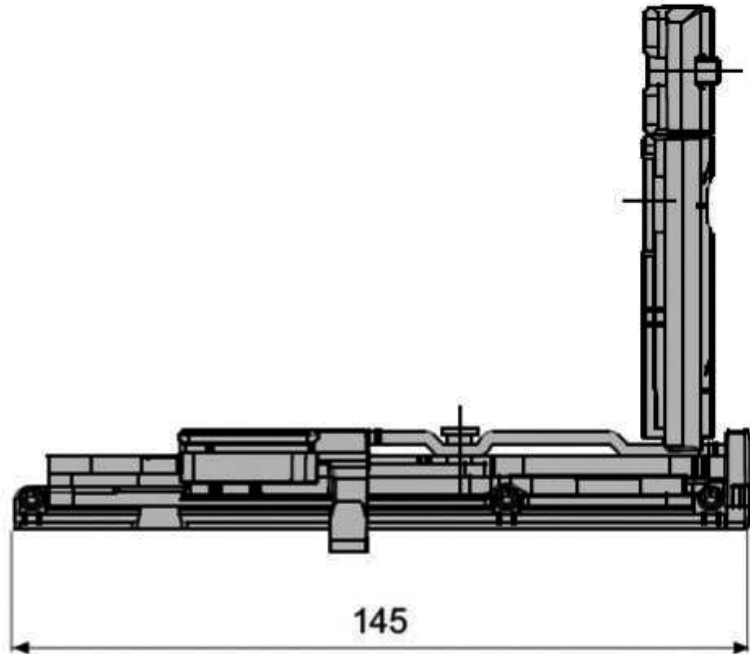

PAUMELLE SEMI-FIXE MAGICUBE

FAPIM

fapim®

Life in evolution

Rotation basse

<https://dev.acbat.fr/paumelle-semi-fixe-magicube-p2816>