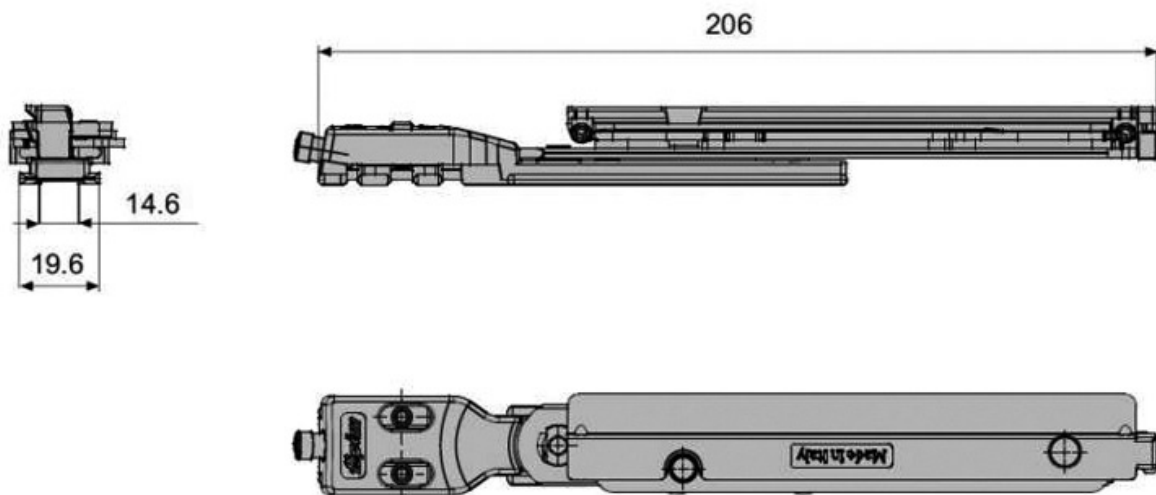

# PAUMELLE SEMI-FIXE MAGICUBE

FAPIM

**fapim**<sup>®</sup>

Life in evolution

**Rotation basse**

13.6x16.8  
14x18  
10x14.5  
12x15