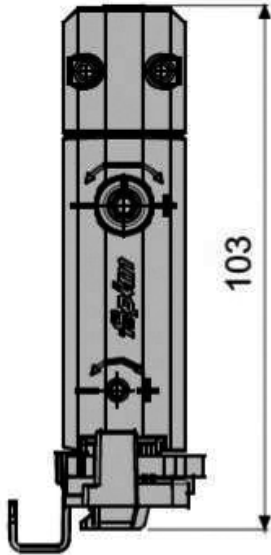

# PAUMELLE SEMI-FIXE MAGICUBE

FAPIM

**fapim**<sup>®</sup>

Life in evolution

**Rotation basse**

13.6x16.8  
14x18  
10x14.5  
12x15

# PAUMELLE SEMI-FIXE MAGICUBE

FAPIM

**fapim**<sup>®</sup>  
Life in evolution

<https://dev.acbat.fr/paumelle-semi-fixe-magicube-p2816>

# PAUMELLE SEMI-FIXE MAGICUBE

FAPIM

**fapim**<sup>®</sup>

Life in evolution

**Rotation basse**

<https://dev.acbat.fr/paumelle-semi-fixe-magicube-p2816>