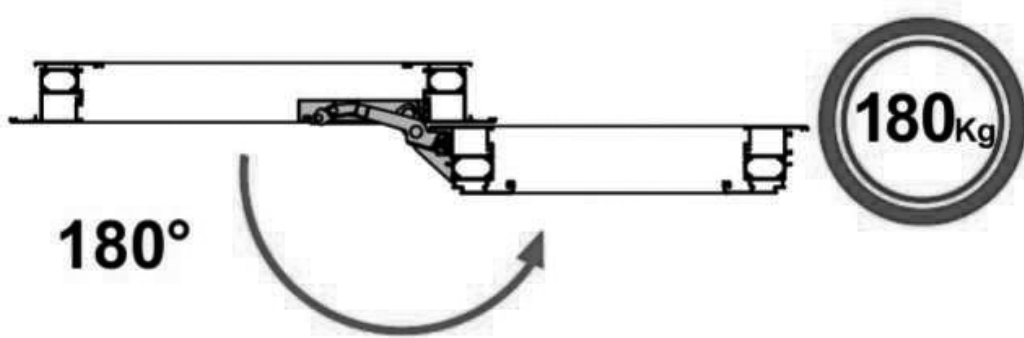

PAUMELLE SEMI-FIXE MAGICUBE

FAPIM

fapim®
Life in evolution

<https://dev.acbat.fr/paumelle-semi-fixe-magicube-p2816>