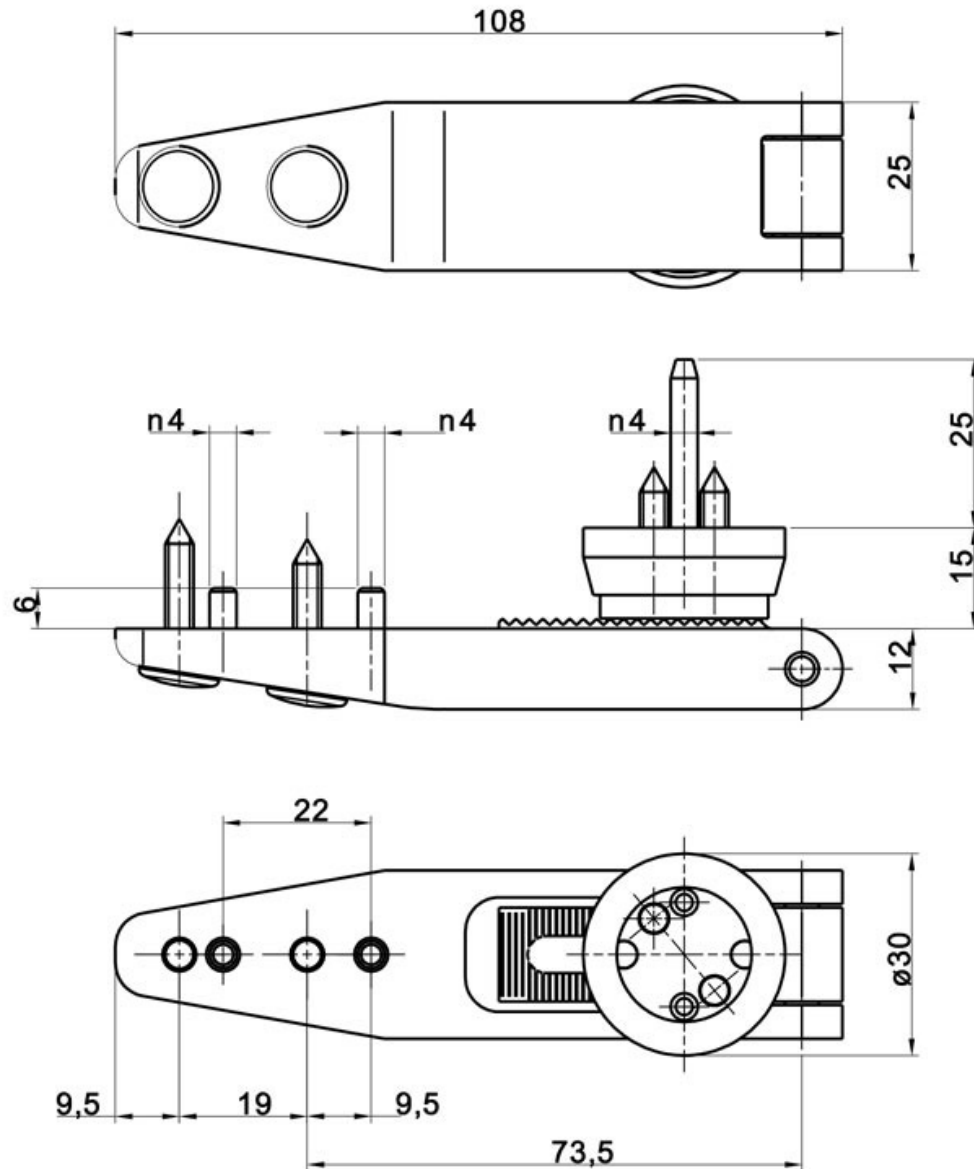

# PAUMELLE POUR ŒIL DE BŒUF BOIS/PVC

ROTO

<https://dev.acbat.fr/paumelle-pour-p1472>

Tel : 03 87 98 80 99

Fax : 03 87 98 82 74

[www.acbat.fr](http://www.acbat.fr)