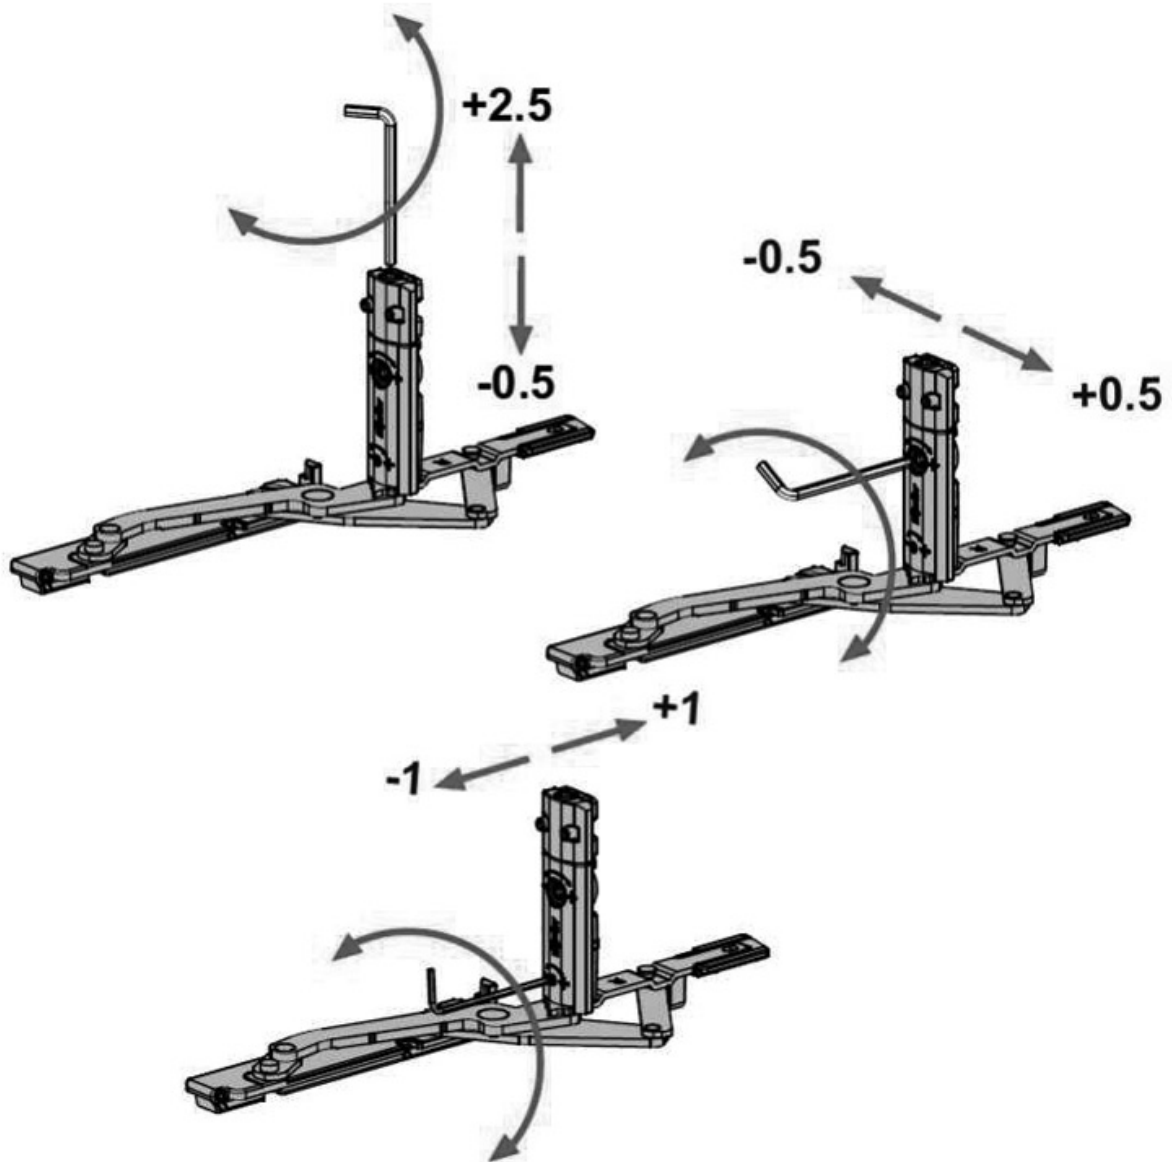

# KIT D'OB INVISIBLE MAGICUBE

FAPIM

**fapim**<sup>®</sup>

Life in evolution

**Rotation basse**

<https://dev.acbat.fr/paumelle-invisible-magicube-p2812>

## Rotation haute

### compas du kit 1201R/L

10x14.5  
12x15  
13.6x16.8  
14x18

**C.E.**