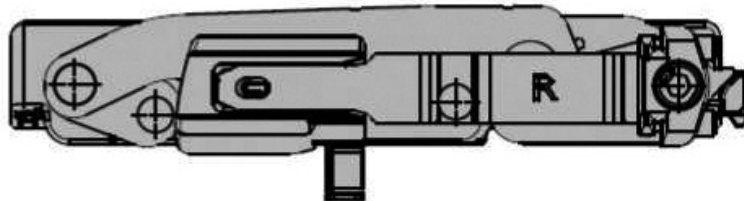

# KIT D'OB INVISIBLE MAGICUBE

FAPIM

**fapim**<sup>®</sup>

Life in evolution

**Rotation basse**

<https://dev.acbat.fr/paumelle-invisible-magicube-p2812>