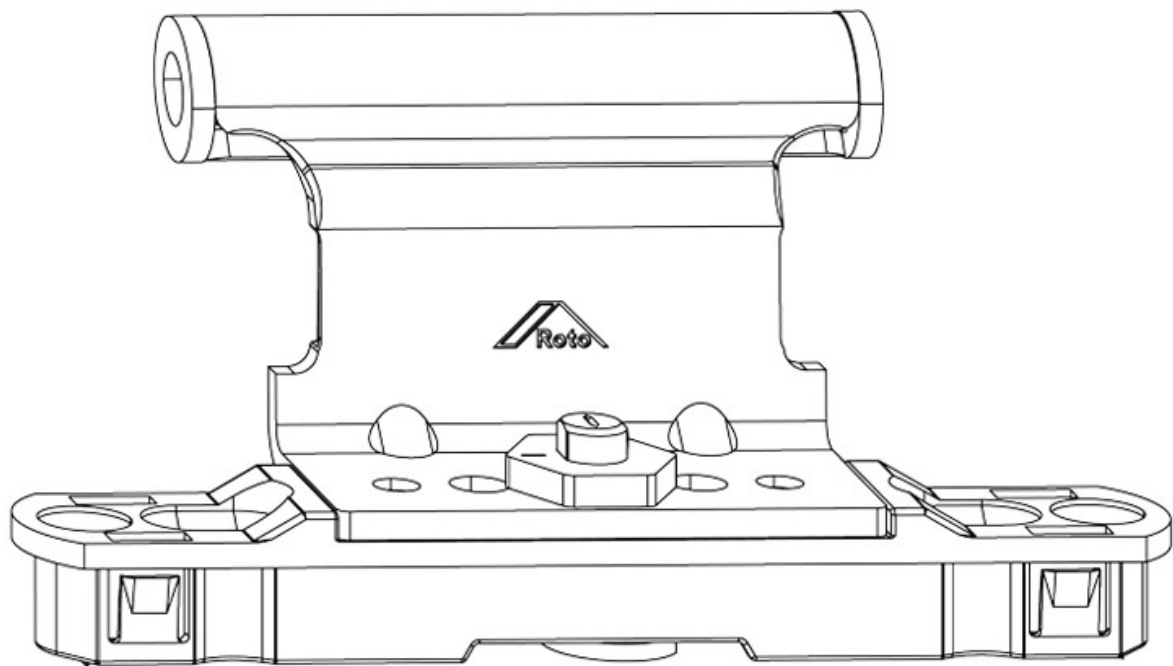

# PAUMELLE EN FEUILLURE OF FIXE NX

ROTO

<https://dev.acbat.fr/paumelle-en-feuillure-of-fixe-nx-p1475>

Tel : 03 87 98 80 99

Fax : 03 87 98 82 74

[www.acbat.fr](http://www.acbat.fr)