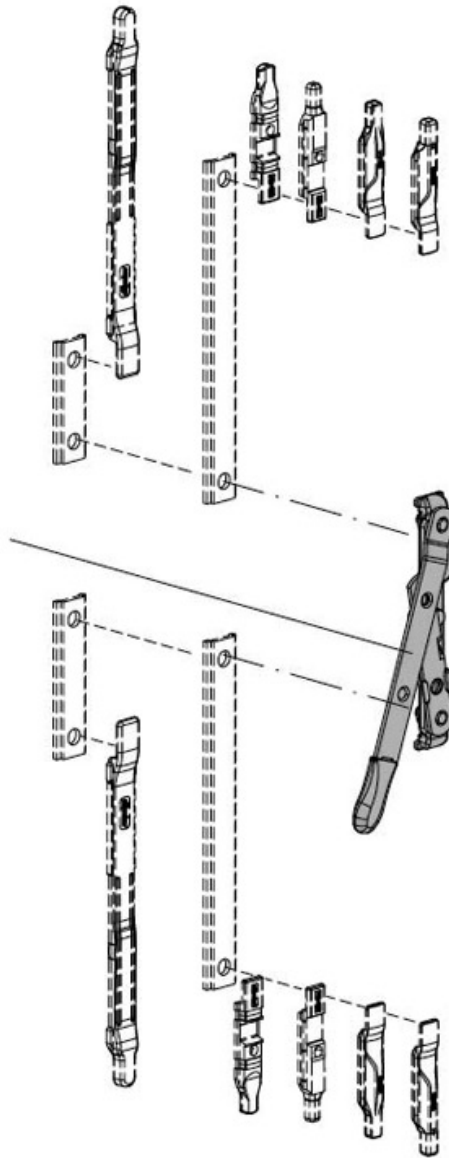

# MANOEUVRE DE FERMETURE POUR SEMI-FIXE DOUBLE GORGE

FAPIM

**fapim**<sup>®</sup>  
Life in evolution

<https://dev.acbat.fr/manoeuvre-verrouillage-semi-fixe-p2817>

# MANOEUVRE DE FERMETURE POUR SEMI-FIXE DOUBLE GORGE

FAPIM

**fapim**<sup>®</sup>  
Life in evolution