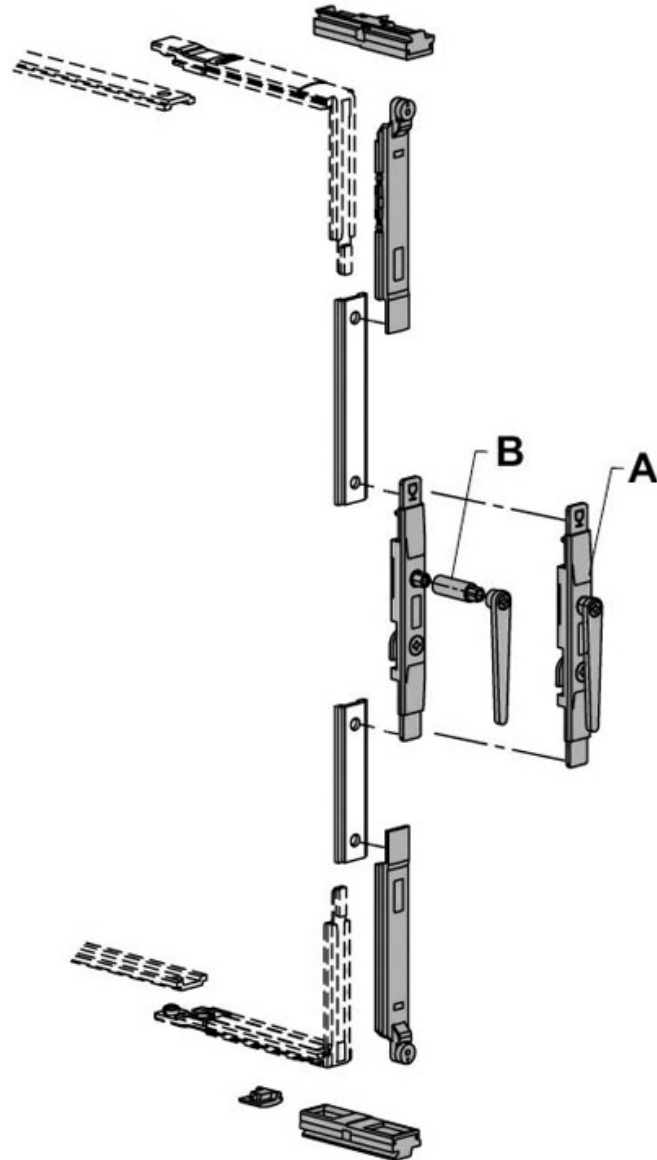

KIT CRÉMONE SFX

FAPIM

fapim[®]

Life in evolution

<https://dev.acbat.fr/kit-fermeture-pour-semi-fixe-p2810>

Tel : 03 87 98 80 99

Fax : 03 87 98 82 74

www.acbat.fr

KIT CRÉMONE SFX

FAPIM

fapim[®]

Life in evolution

<https://dev.acbat.fr/kit-fermeture-pour-semi-fixe-p2810>