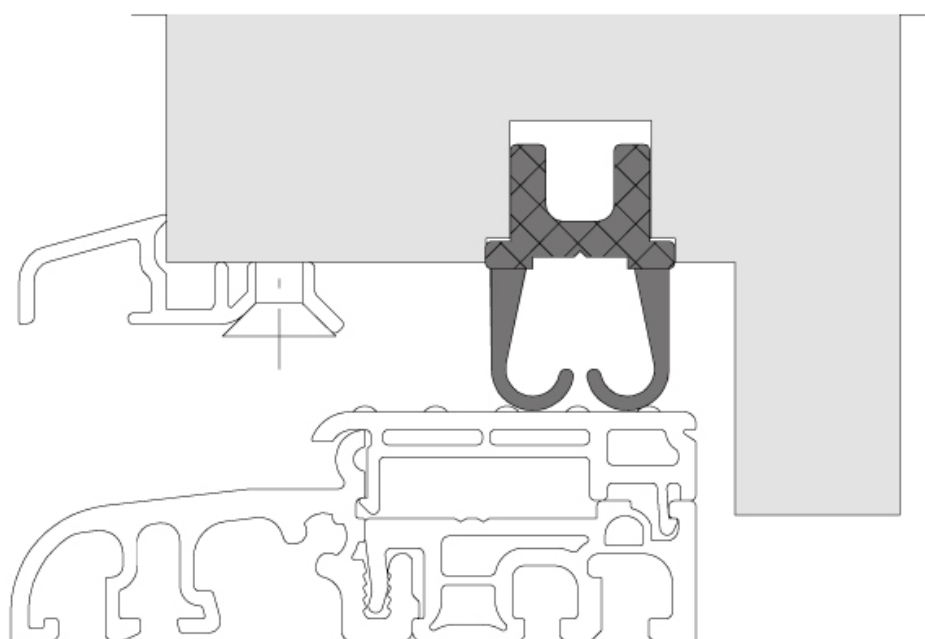

JOINT DE BAS DE PORTE SYLT

ROTO

<https://dev.acbat.fr/joint-de-bas-de-porte-sylt-p2330>

Tel : 03 87 98 80 99

Fax : 03 87 98 82 74

www.acbat.fr