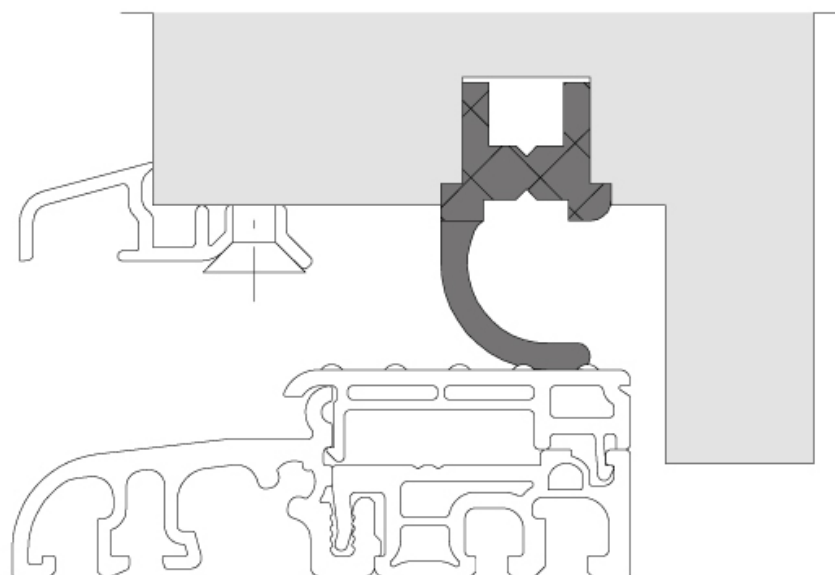

JOINT DE BAS DE PORTE RUG

ROTO

<https://dev.acbat.fr/joint-de-bas-de-porte-rug-p2331>

Tel : 03 87 98 80 99

Fax : 03 87 98 82 74

www.acbat.fr