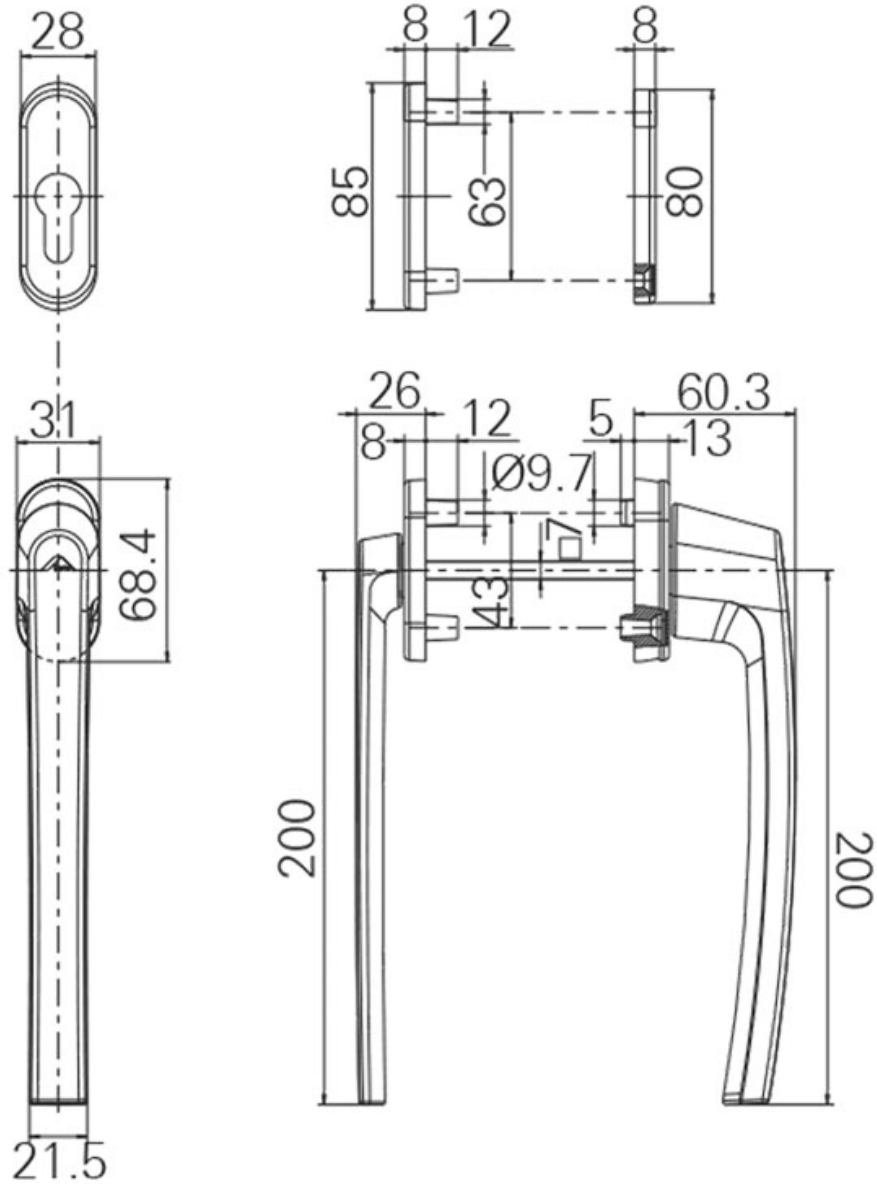

# GARNITURE ROTO LINE 200 PATIO ALVERSA SAILLIE RÉDUITE

ROTO

<https://dev.acbat.fr/garniture-rotoline-200-patio-alversa-saillie-reduite-p1401>

Tel : 03 87 98 80 99

Fax : 03 87 98 82 74

[www.acbat.fr](http://www.acbat.fr)