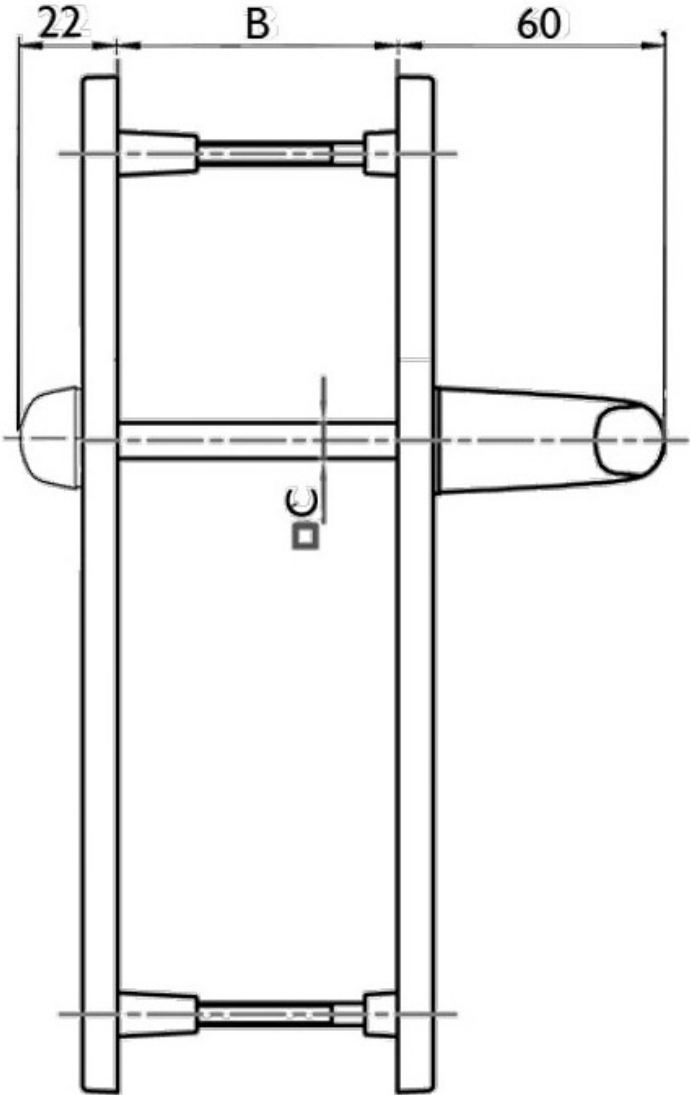

GARNITURE RIO-E SAILLIE RÉDUITE SUR PLAQUES DE 24MM

<https://dev.acbat.fr/garniture-rio-e-saillie-reduite-sur-plaques-de-24mm-p2077>

Tel : 03 87 98 80 99

Fax : 03 87 98 82 74

www.acbat.fr