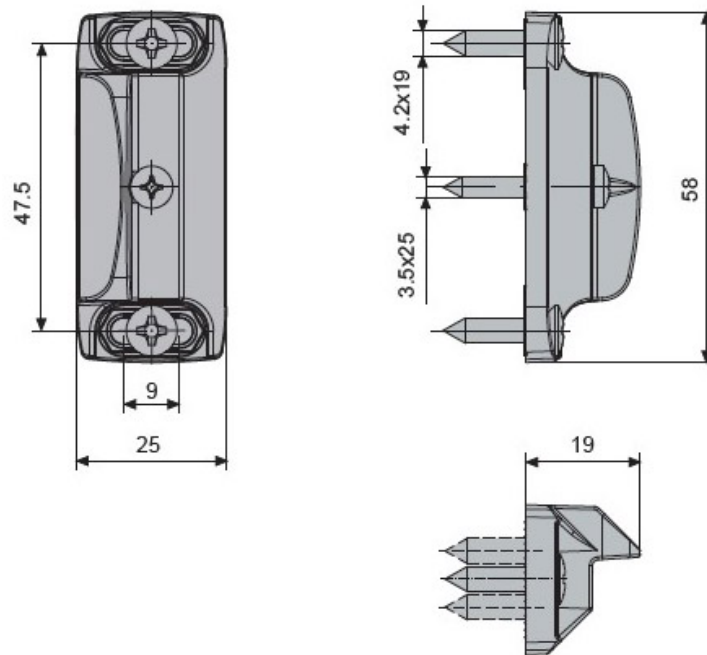

GÂCHE OLTRE RÉGLABLE 8505A

FAPIM

fapim[®]
Life in evolution

<https://dev.acbat.fr/gache-standard-oltre-fleur-et-recouvrement-p2042>

GÂCHE OLTRE RÉGLABLE 8505A

FAPIM

fapim[®]

Life in evolution