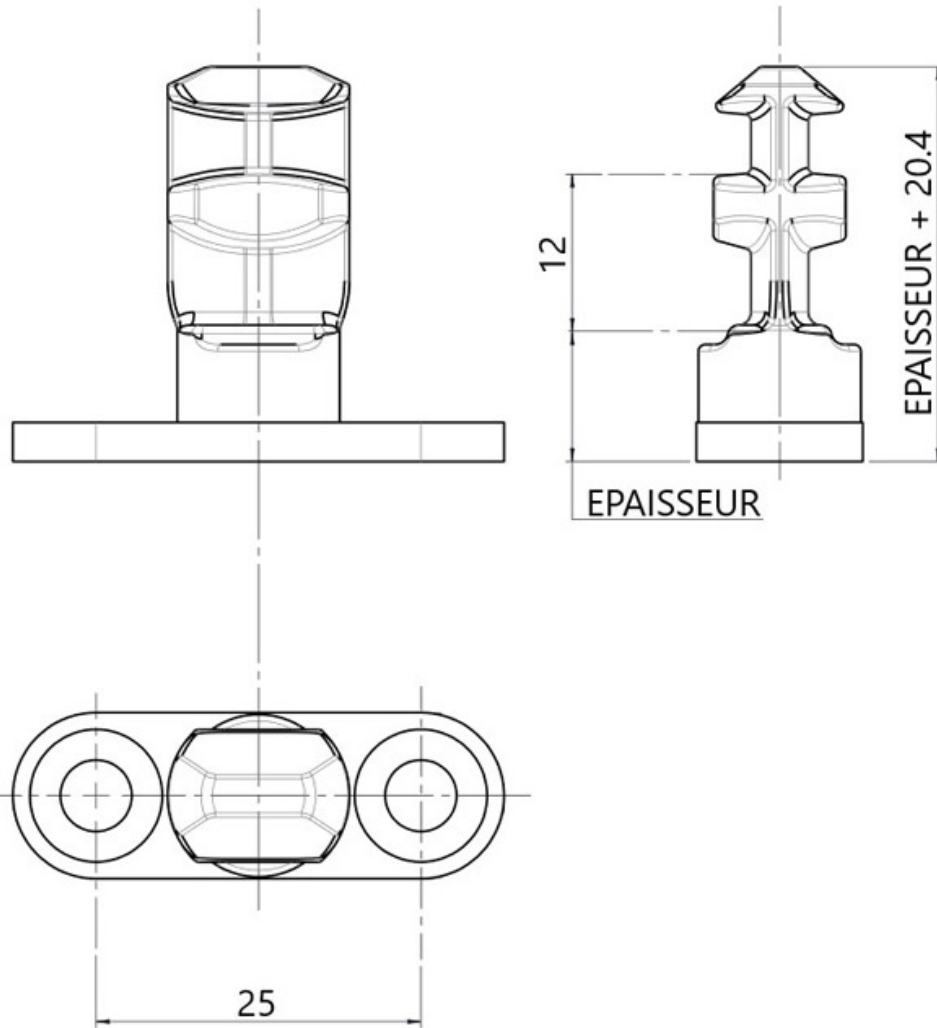

GÂCHE LUCE AVEC AÉRATION

FAPIM

fapim[®]

Life in evolution

<https://dev.acbat.fr/gache-entrebailleur-luce-p2854>