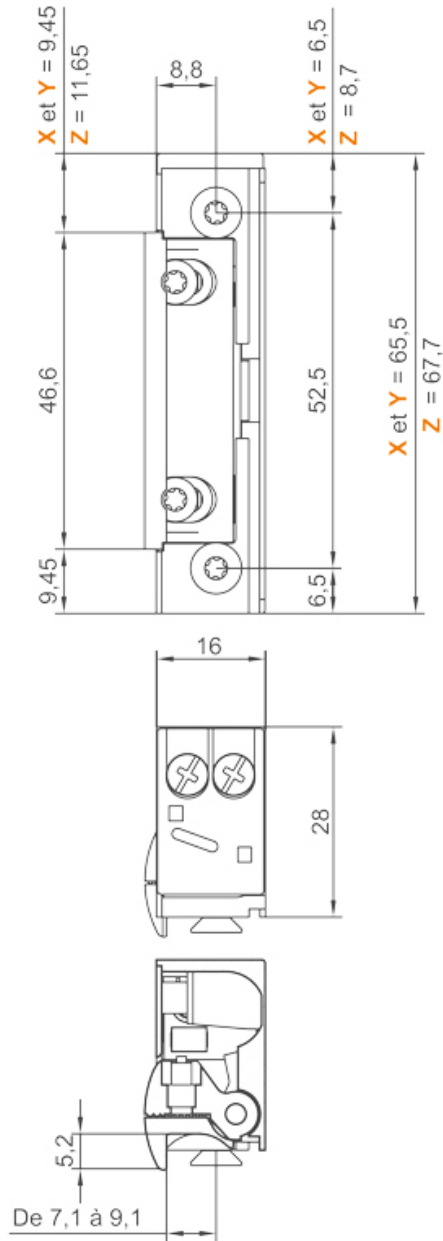

GÂCHE ÉLECTRIQUE À ENCASTRER ÉTROITE SERIE 5

IZYX SYSTEMS

<https://dev.acbat.fr/gache-electrique-a-encastrer-etroite-serie-5-p3182>

Tel : 03 87 98 80 99

Fax : 03 87 98 82 74

www.acbat.fr