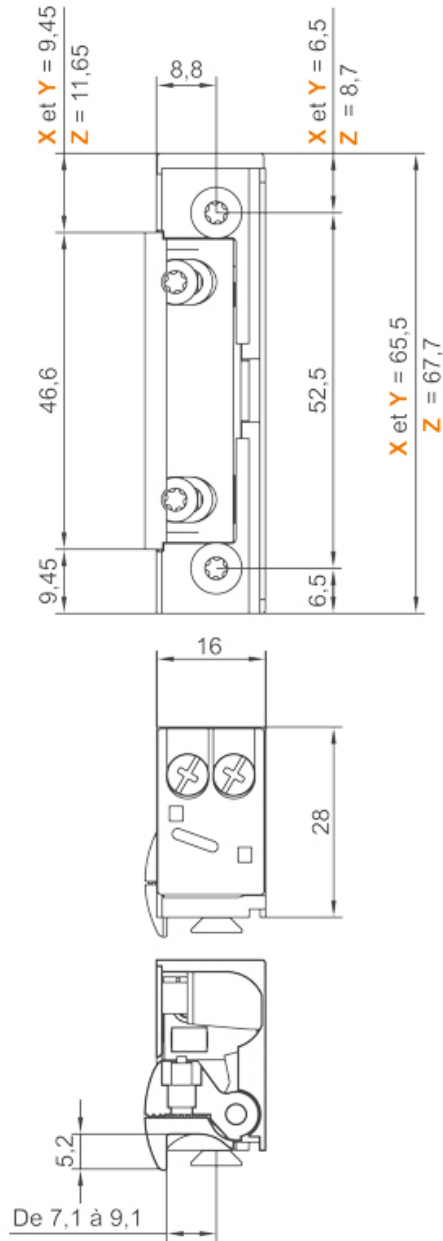

# GÂCHE ÉLECTRIQUE À ENCASTRER ÉTROITE SERIE 5

IZYX SYSTEMS

<https://dev.acbat.fr/gache-electrique-a-encastrer-etrote-serie-5-p3182>

Tel : 03 87 98 80 99

Fax : 03 87 98 82 74

[www.acbat.fr](http://www.acbat.fr)

# GÂCHE ÉLECTRIQUE À ENCASTRER ÉTROITE SERIE 5

IZYX SYSTEMS