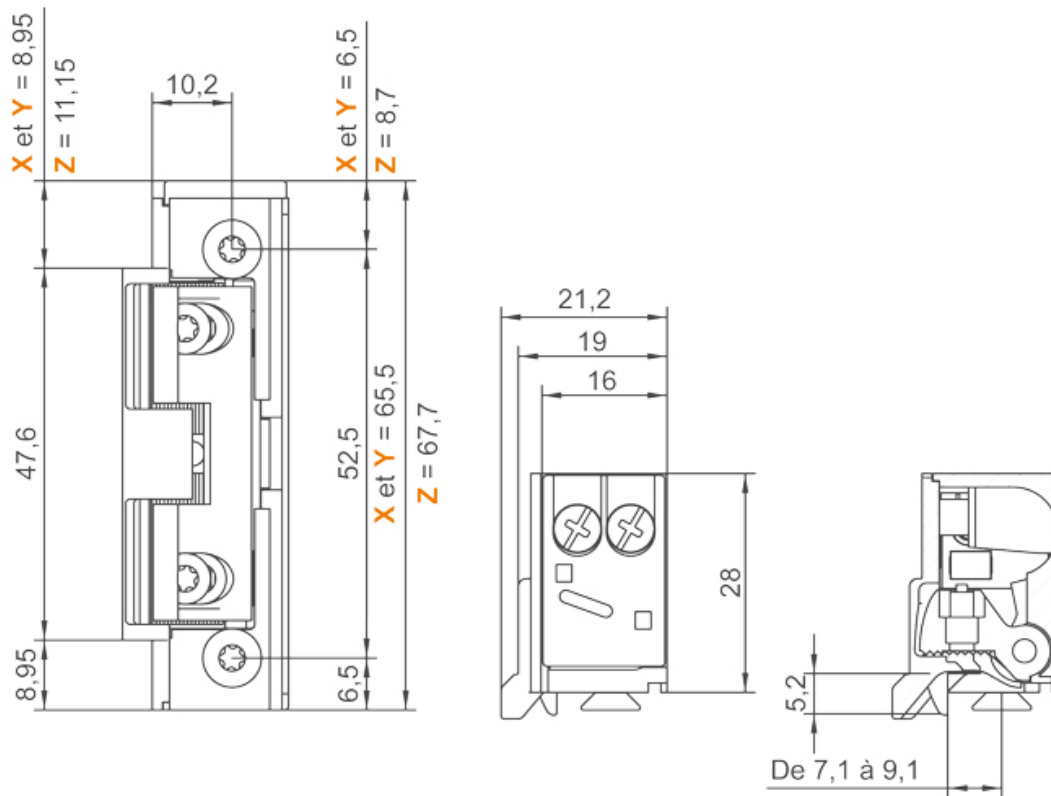

# GÂCHE ÉLECTRIQUE À ENCASTRER ÉTROITE SERIE 5 AVEC GUIDE DEMI TOUR

IZYX SYSTEMS

<https://dev.acbat.fr/gache-electrique-a-encastrer-etroite-serie-5-avec-guide-demi-tour-p3183>

Tel : 03 87 98 80 99

Fax : 03 87 98 82 74