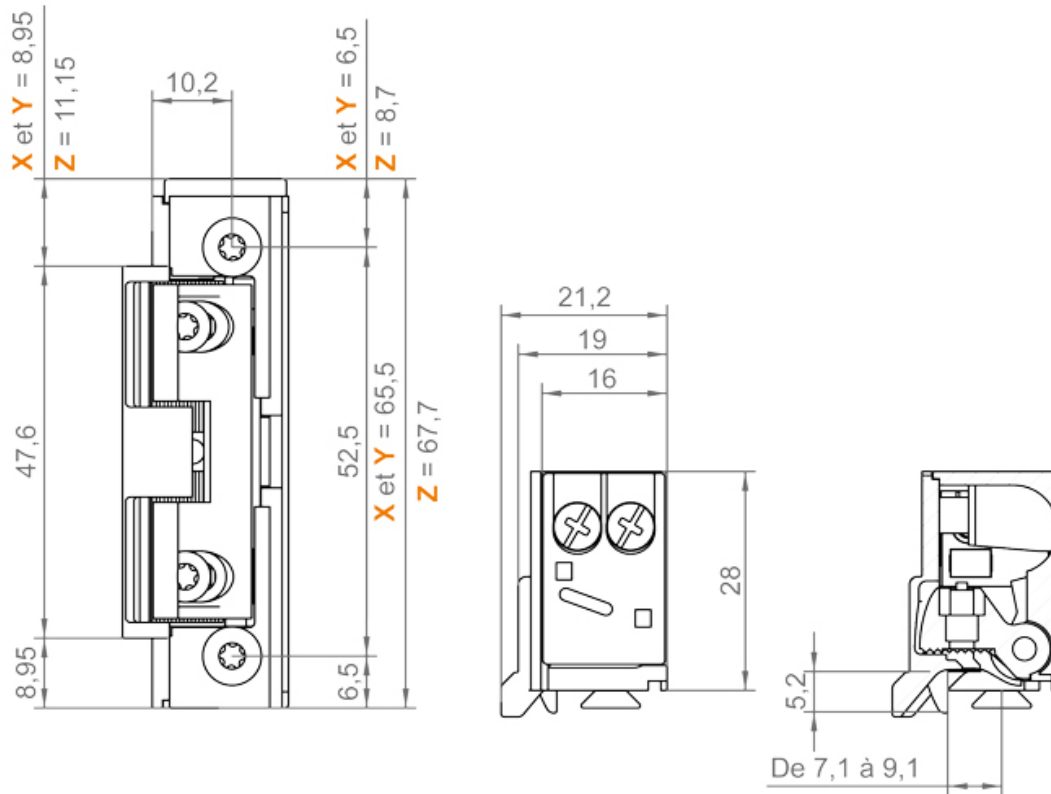

GÂCHE ÉLECTRIQUE À ENCASTRER ÉTROITE SERIE 5 AVEC GUIDE DEMI TOUR

IZYX SYSTEMS

<https://dev.acbat.fr/gache-electrique-a-encastrer-etroite-serie-5-avec-guide-demi-tour-p3183>

Tel : 03 87 98 80 99

Fax : 03 87 98 82 74

www.acbat.fr