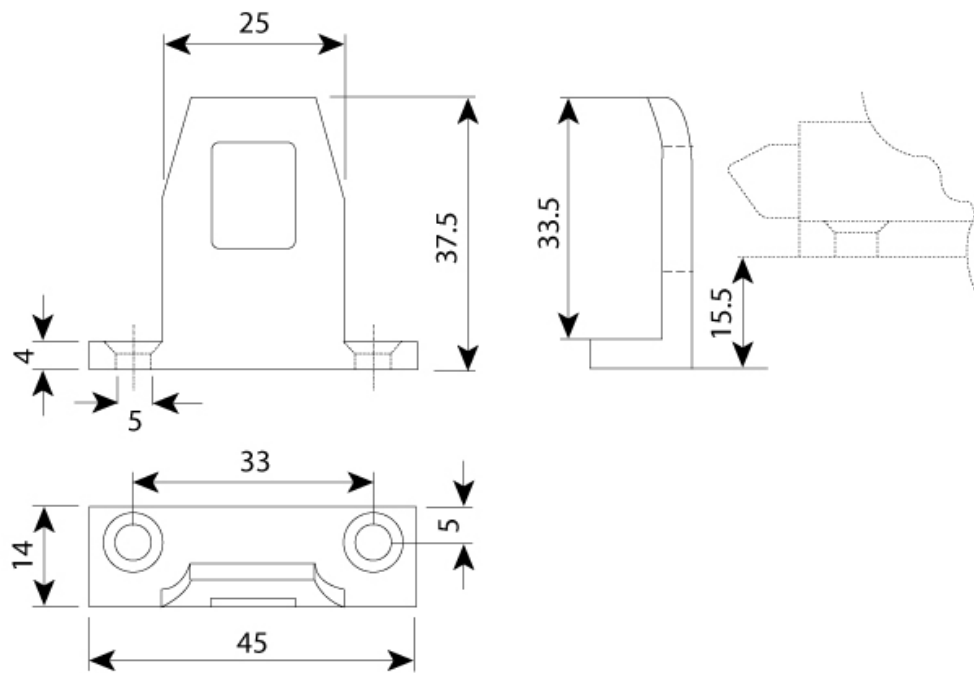

GÂCHE 917 POUR LOQUETEAU 920

ARLU

ARLU
OPENING DOORS

<https://dev.acbat.fr/gache-917-pour-loqueteau-920-p1979>