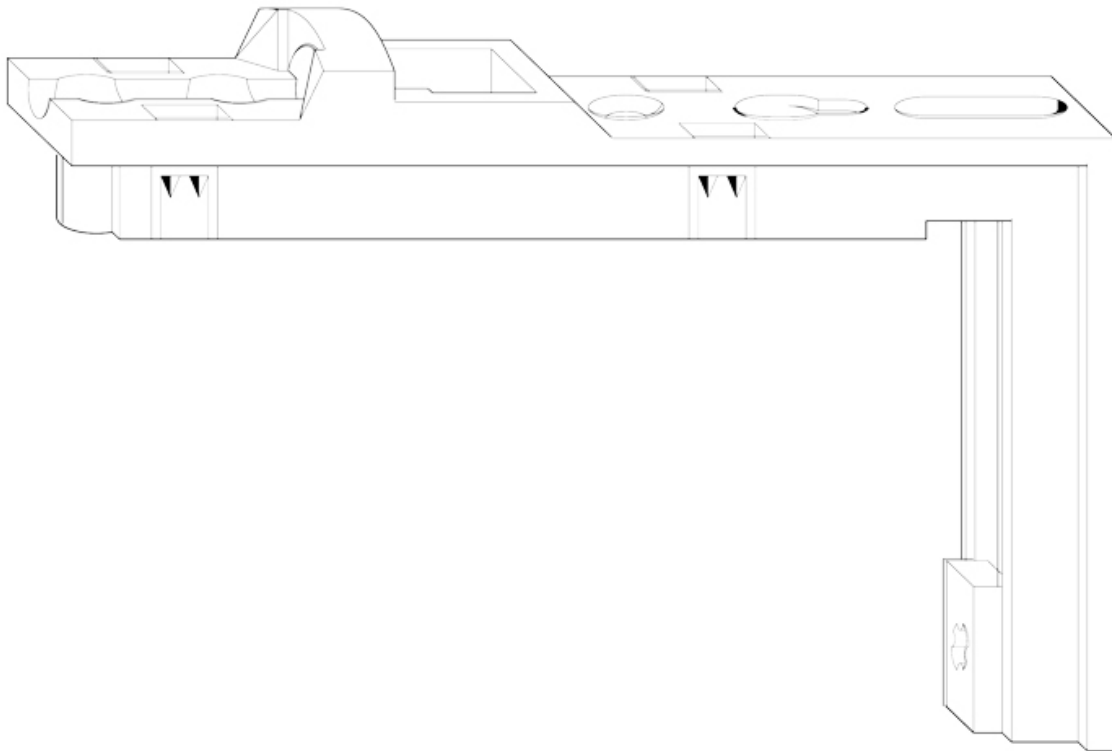

# EQUERRE DE COMPAS OF NT/NX

ROTO

<https://dev.acbat.fr/equerre-de-compas-of-nt-nx-p1625>

Tel : 03 87 98 80 99

Fax : 03 87 98 82 74

[www.acbat.fr](http://www.acbat.fr)