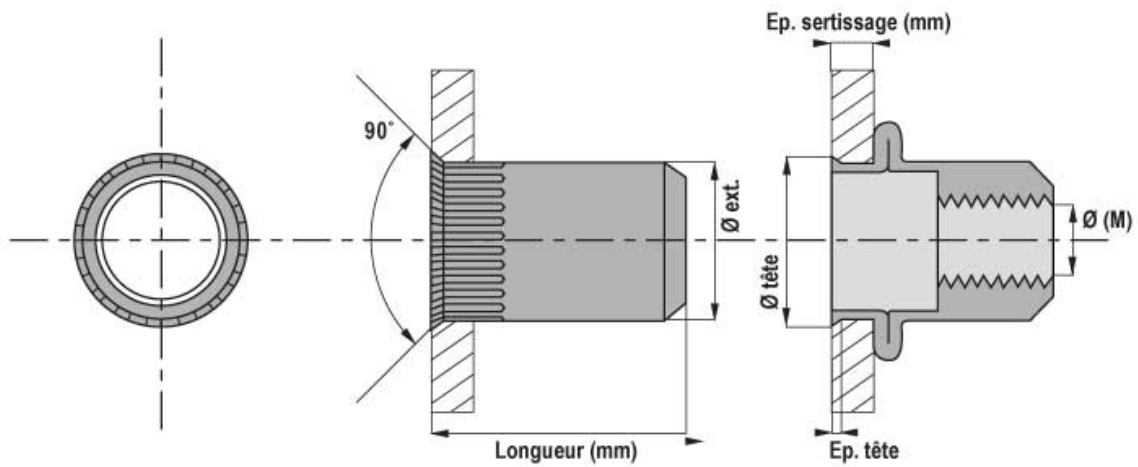

# ÉCROU À SERTIR CRANTÉ ACIER TÊTE RÉDUITE

SCELL-IT

<https://dev.acbat.fr/ecrou-a-sertir-crante-acier-tete-reduite-p3623>

Tel : 03 87 98 80 99

Fax : 03 87 98 82 74

[www.acbat.fr](http://www.acbat.fr)