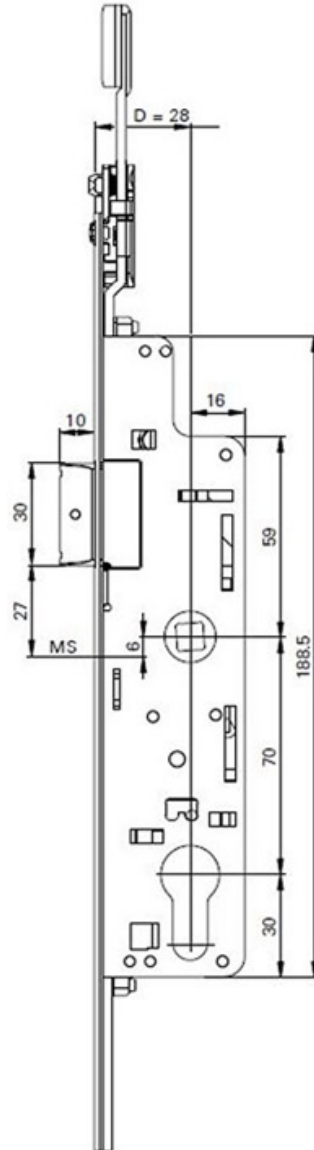

CRÉMONE SERRURE PF H100 SANS SORTIE DE TRINGLE

ROTO

<https://dev.acbat.fr/cremone-serrure-pf-h100-sans-sortie-de-tringle-p1642>

Tel : 03 87 98 80 99

Fax : 03 87 98 82 74

www.acbat.fr

CRÉMONE SERRURE PF H100 SANS SORTIE DE TRINGLE

ROTO

<https://dev.acbat.fr/cremone-serrure-pf-h100-sans-sortie-de-tringle-p1642>

Tel : 03 87 98 80 99

Fax : 03 87 98 82 74

www.acbat.fr