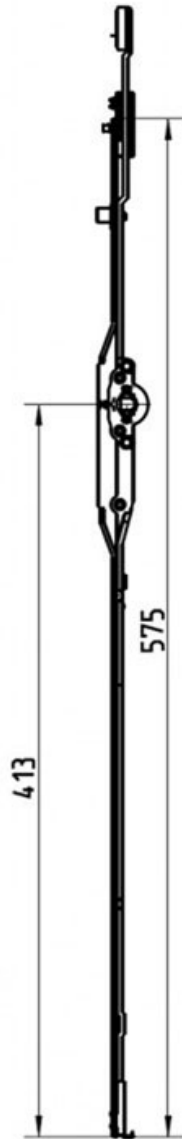

CRÉMONE OF NT SORTIE DE TRINGLE F8 HP FIXE

ROTO

<https://dev.acbat.fr/cremone-of-nt-sortie-de-tringle-f8-hp-fixe-p1651>

Tel : 03 87 98 80 99

Fax : 03 87 98 82 74

www.acbat.fr