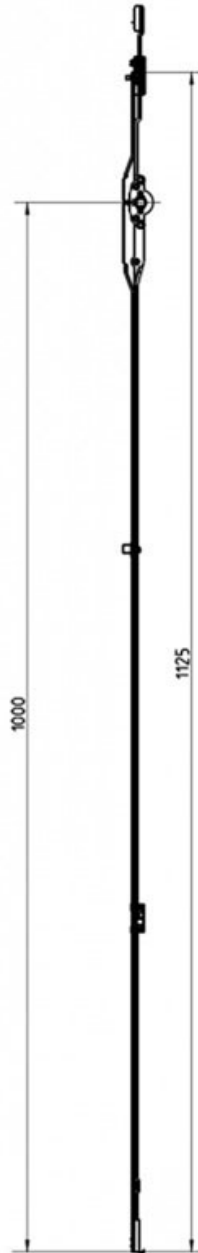

# CRÉMONE OF NT SORTIE DE TRINGLE F8 HP FIXE

ROTO

<https://dev.acbat.fr/cremone-of-nt-sortie-de-tringle-f8-hp-fixe-p1651>

Tel : 03 87 98 80 99

Fax : 03 87 98 82 74

[www.acbat.fr](http://www.acbat.fr)