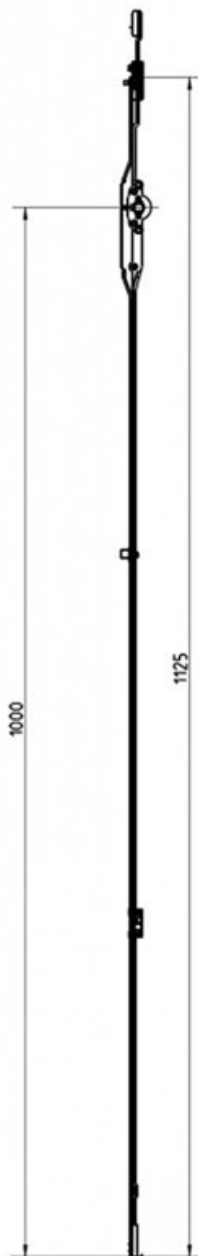

CRÉMONE OF NT SORTIE DE TRINGLE F8 HP FIXE

ROTO

<https://dev.acbat.fr/cremone-of-nt-sortie-de-tringle-f8-hp-fixe-p1651>

Tel : 03 87 98 80 99

Fax : 03 87 98 82 74

www.acbat.fr