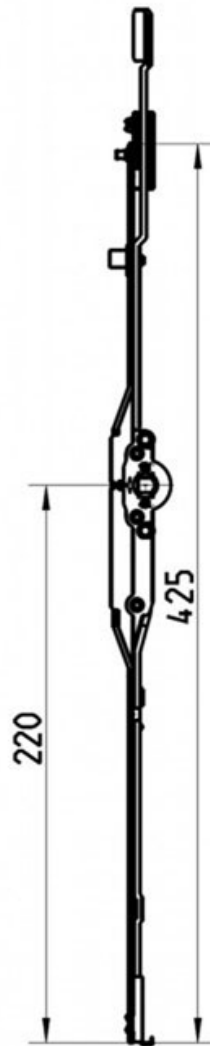

# CRÉMONE OF NT SORTIE DE TRINGLE F8 HP FIXE

ROTO

<https://dev.acbat.fr/cremone-of-nt-sortie-de-tringle-f8-hp-fixe-p1651>

Tel : 03 87 98 80 99

Fax : 03 87 98 82 74

[www.acbat.fr](http://www.acbat.fr)