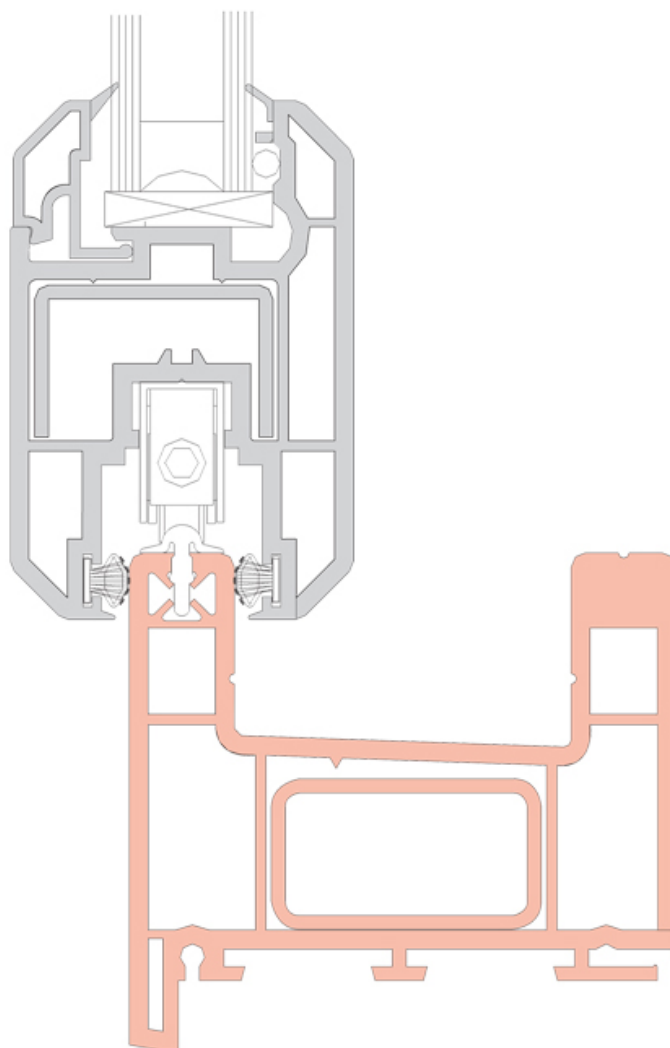

CHARIOT DOUBLE RÉGLABLE POUR COULISSANT PVC

ROTO

CHARIOT DOUBLE RÉGLABLE POUR COULISSANT PVC

ROTO

<https://dev.acbat.fr/chariot-double-reglable-pour-coulissant-pvc-p1508>

Tel : 03 87 98 80 99

Fax : 03 87 98 82 74

www.acbat.fr

CHARIOT DOUBLE RÉGLABLE POUR COULISSANT PVC

ROTO

<https://dev.acbat.fr/chariot-double-reglable-pour-coulissant-pvc-p1508>

Tel : 03 87 98 80 99

Fax : 03 87 98 82 74

www.acbat.fr