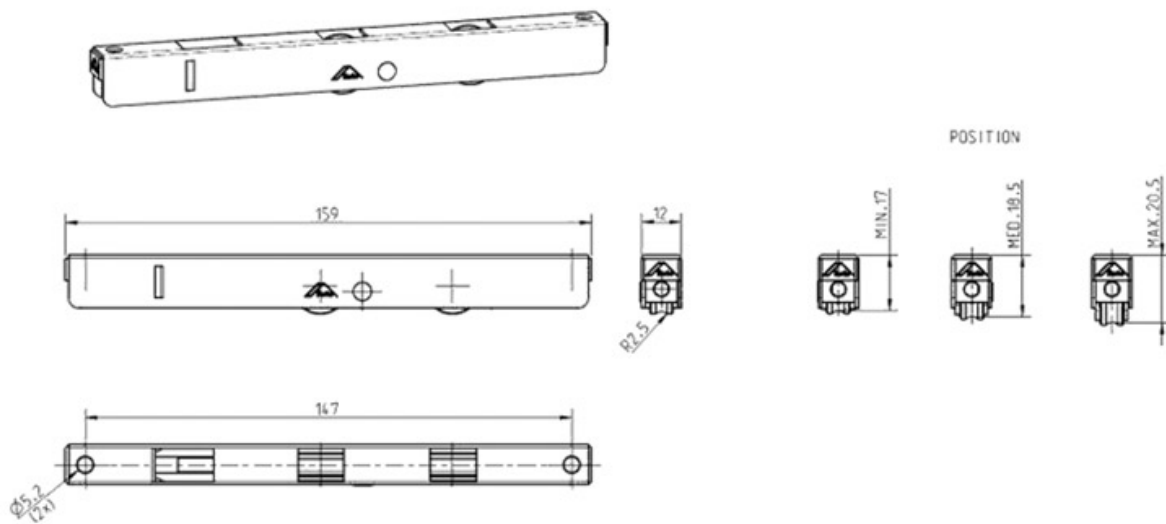

CHARIOT DOUBLE RÉGLABLE POUR COULISSANT PVC

ROTO

CHARIOT DOUBLE RÉGLABLE POUR COULISSANT PVC

ROTO

<https://dev.acbat.fr/chariot-double-reglable-pour-coulissant-pvc-p1508>

Tel : 03 87 98 80 99

Fax : 03 87 98 82 74