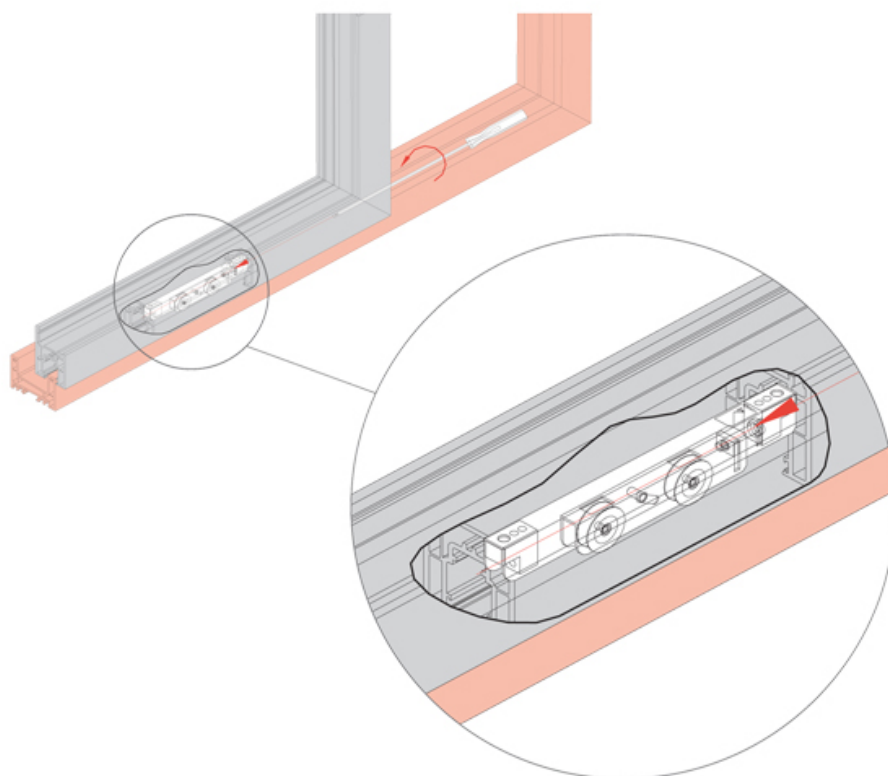

CHARIOT DOUBLE RÉGLABLE POUR COULISSANT PVC

ROTO

<https://dev.acbat.fr/chariot-double-reglable-pour-coulissant-pvc-p1508>

Tel : 03 87 98 80 99

Fax : 03 87 98 82 74

www.acbat.fr