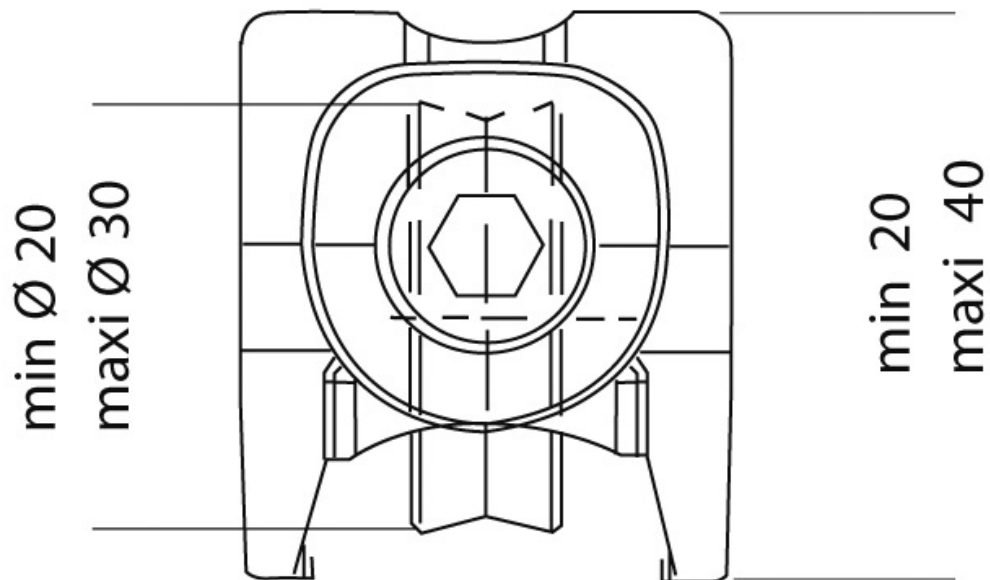

CHARIOT DOUBLE RÉGLABLE HOCKEY POUR COULISSANT ALU

FAPIM

fapim[®]
Life in evolution

<https://dev.acbat.fr/chariot-double-reglable-p2977>