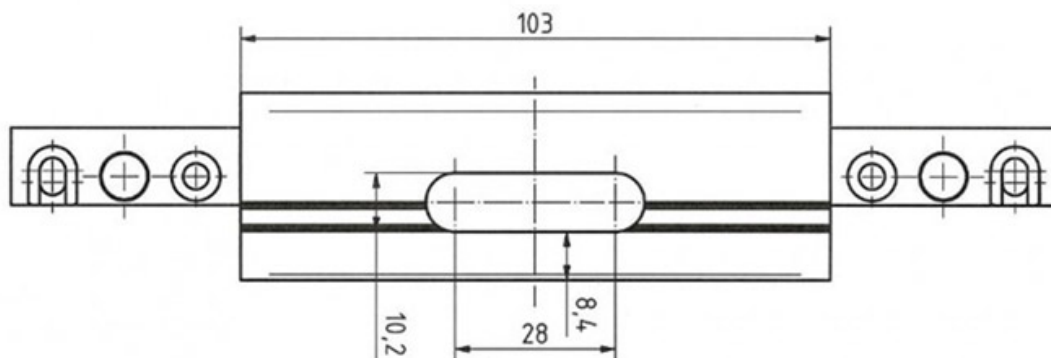

# CAPÔT GÂCHE SORTIE DE TRINGLE SEUIL EIFEL-TB

ROTO

<https://dev.acbat.fr/capot-gache-sortie-de-tringle-seuil-eifel-tb-p2217>

Tel : 03 87 98 80 99

Fax : 03 87 98 82 74

[www.acbat.fr](http://www.acbat.fr)