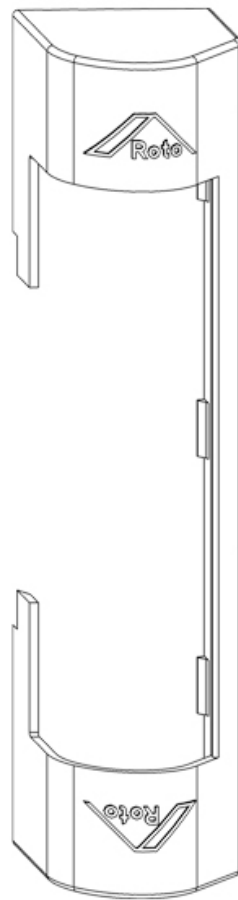

CACHE PALIER COMPAS NX T

ROTO

<https://dev.acbat.fr/cache-palier-compas-nx-t-p1762>

Tel : 03 87 98 80 99

Fax : 03 87 98 82 74

www.acbat.fr