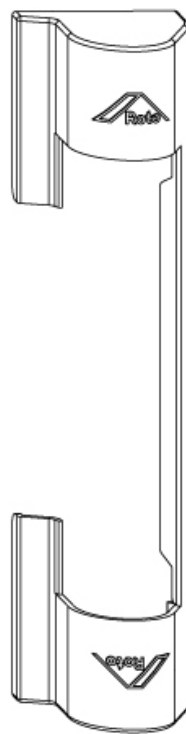

CACHE PALIER COMPAS NX P 150

ROTO

<https://dev.acbat.fr/cache-palier-compas-nx-p-150-p1793>

Tel : 03 87 98 80 99

Fax : 03 87 98 82 74

www.acbat.fr