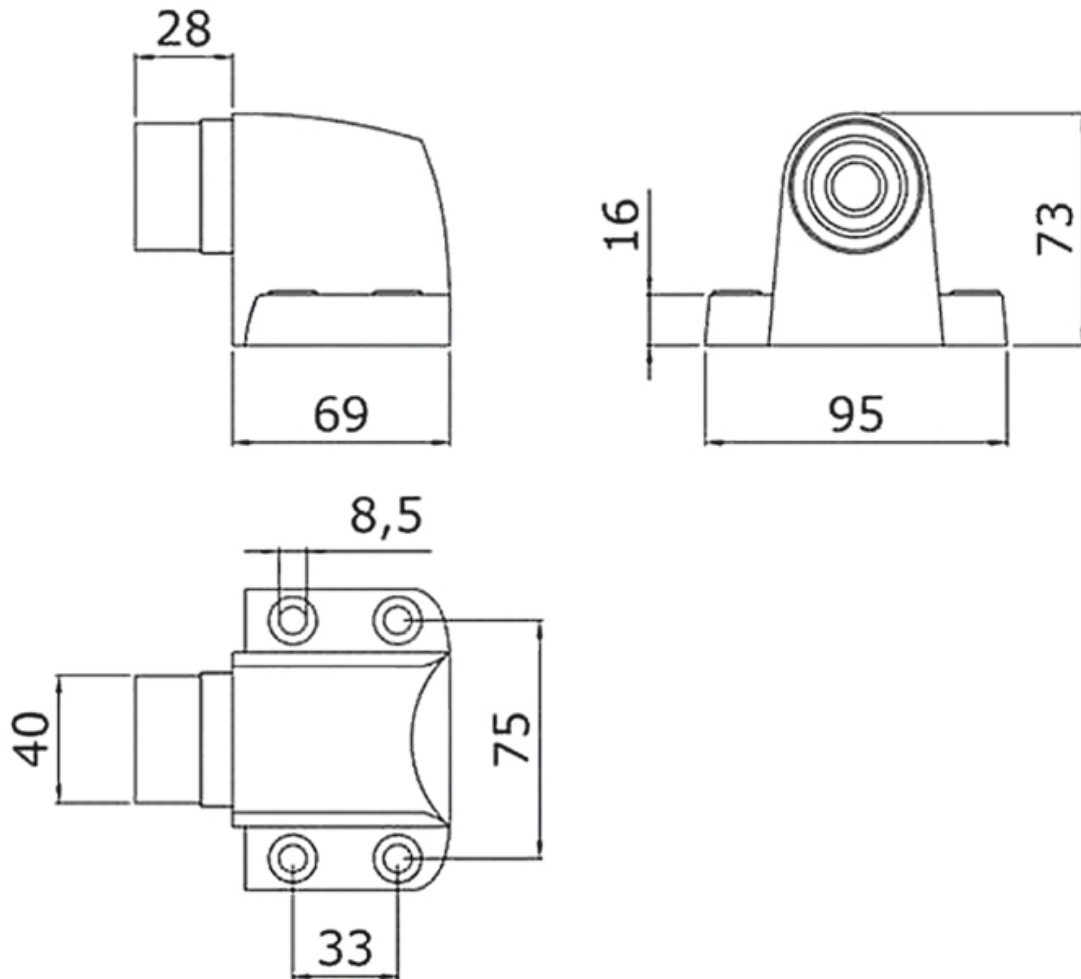

BUTOIR DE SOL AIMANTÉ POUR PORTELOURDE

DESIGN MAT

DM DESIGN-MAT[®]
QUALITY BASED PRODUCTS

<https://dev.acbat.fr/butoir-de-sol-en-aluminium-pour-porte-lourde--p12>