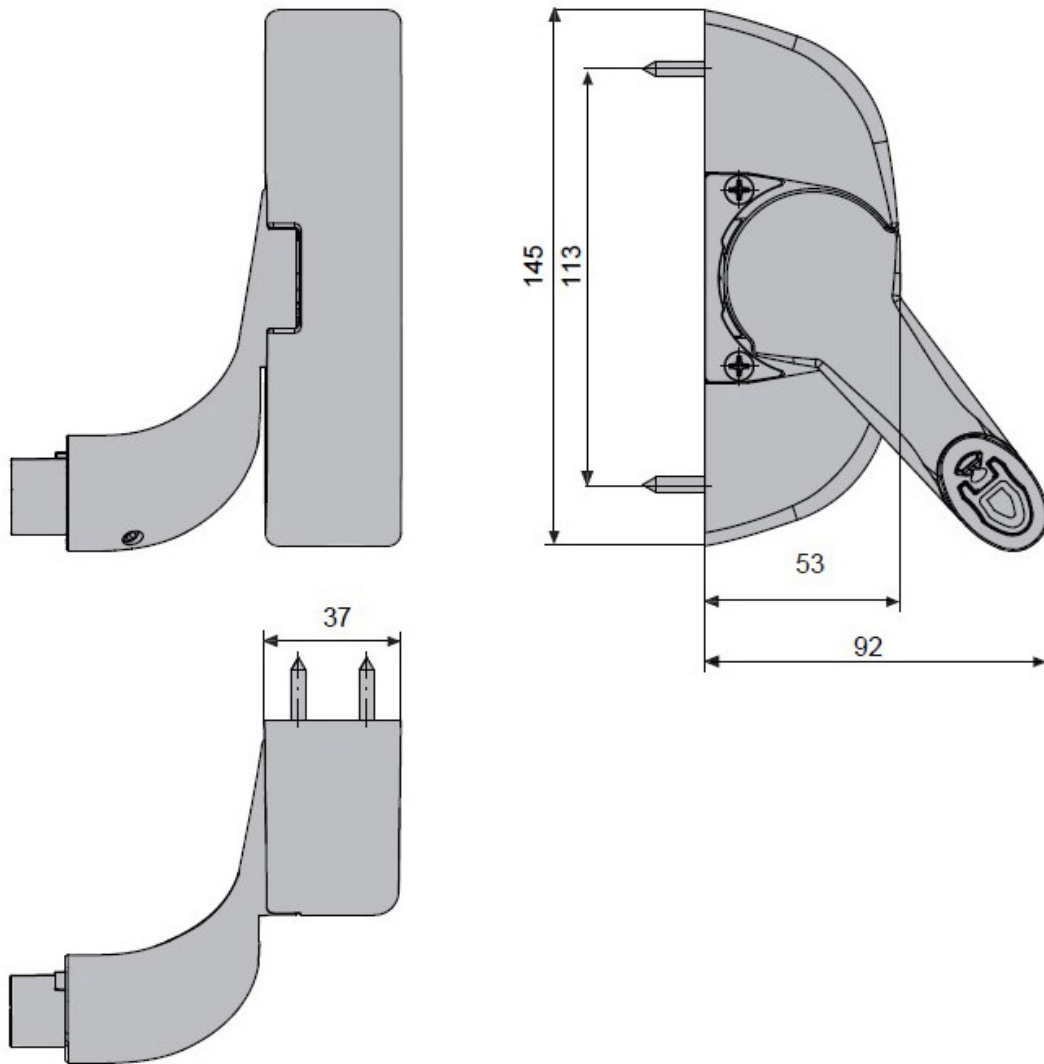

# BOITIER CENTRAL OLTRE CÔTÉ PAUMELLE

FAPIM

**fapim**<sup>®</sup>

Life in evolution

<https://dev.acbat.fr/boitier-central-oltre-cote-paumelle-p2048>

## Dispositif JOUR / NUIT