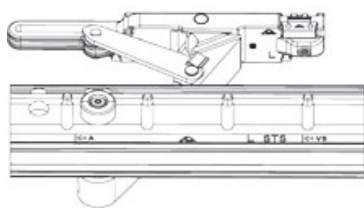

BOITE DE BASE PATIO ALVERSA KS

ROTO

<https://dev.acbat.fr/boite-de-base-patio-alversa-ks-p1381>

Tel : 03 87 98 80 99

Fax : 03 87 98 82 74

www.acbat.fr