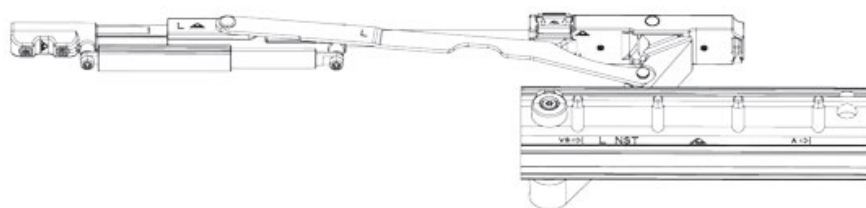

BOITE DE BASE PATIO ALVERSA KS

ROTO

<https://dev.acbat.fr/boite-de-base-patio-alversa-ks-p1381>

Tel : 03 87 98 80 99

Fax : 03 87 98 82 74

www.acbat.fr