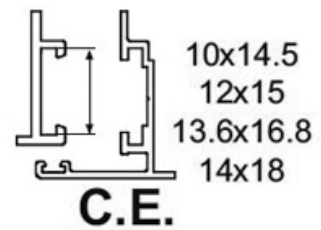

ENTRAINEUR CRÉMONE 1 FOURCHE À SERTIR

FAPIM

fapim[®]
Life in evolution

FP12

ENTRAINEUR CRÉMONE 1 FOURCHE À SERTIR

FAPIM

fapim[®]
Life in evolution

<https://dev.acbat.fr/axe-entraineur-pour-cremone-p2798>