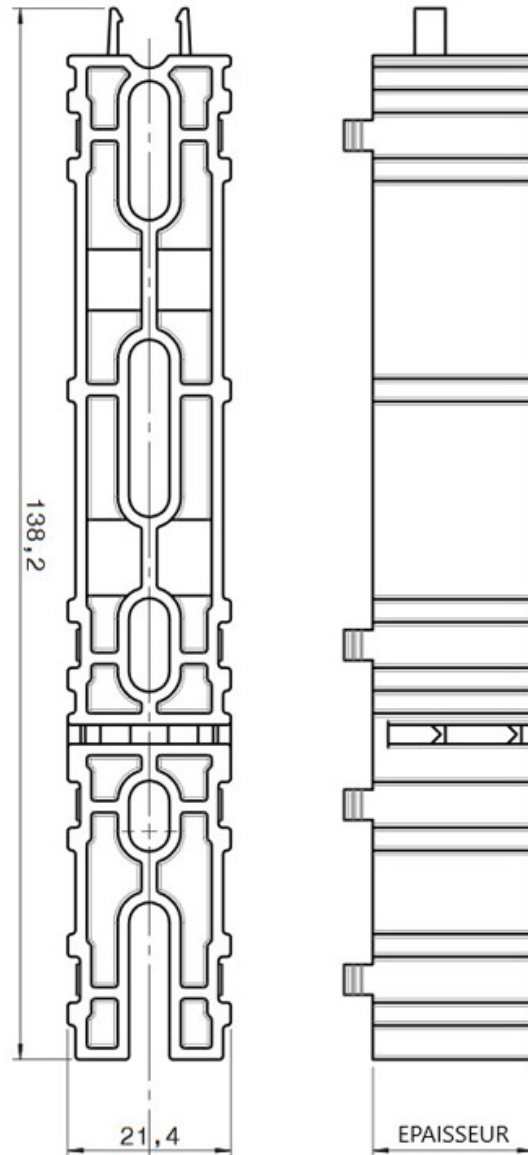

# ADAPTATEUR MONTANT LUCE

FAPIM

**fapim**<sup>®</sup>  
Life in evolution

<https://dev.acbat.fr/adaptateur-luce-p2848>